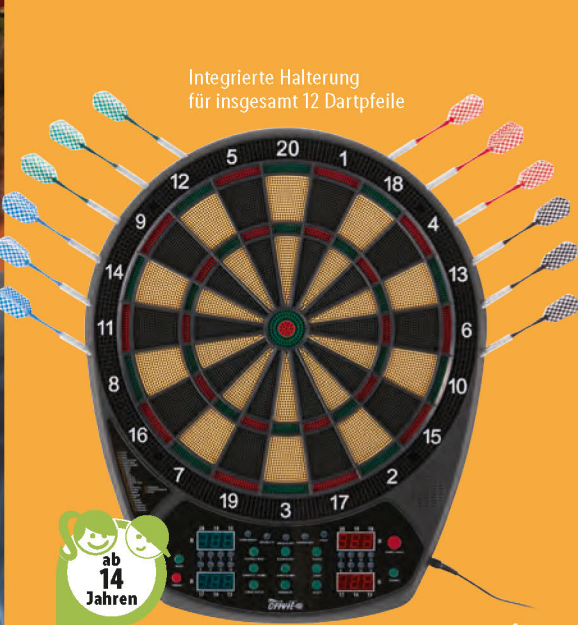

Allen kleinen und großen Baumeistern wünschen wir viel Freude dabei!

Integrierte Halterung  
für insgesamt 12 Dartpfeile

ab  
14  
Jahren

3 Pfeile je Farbe

Cyber-Match-Funktion  
(Computer als Gegner)  
mit 5 Leistungsstufen