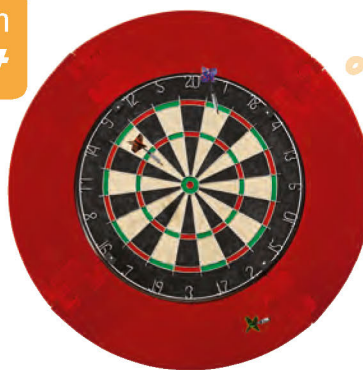

(Ohne Dartscheibe)

Schraubenlose Befestigung – einfach überstülpen

4 Segmente zum Zusammenstecken

CRIVIT®

Dart-Auffangring

- Zum Abfangen von verfehlten Darts – schützt die Wand vor Einwurflöchern
- Für Sisal-Dartscheiben mit Turniermaßen (ca. Ø 45 cm) geeignet; Maße (innen/außen): ca. Ø 45/72 cm; Schutzrandbreite: ca. 13,5 cm

je
14.99*