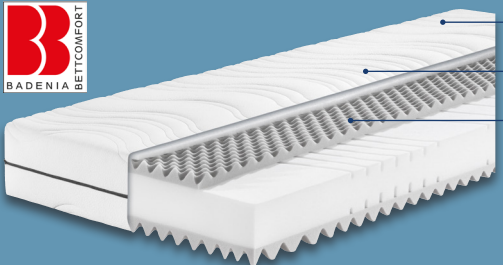

Hn8 Schlafsysteme

Topper

Modell „Surf 100“. Maße: ca. 90 x 200 cm. Je Stück

nur online

-59%

~~UVP 249,-~~
99.99

- Höhe: ca. 22 cm
- Bezug abnehm- und waschbar (bei 60 °C)
- Hochwertige beidseitige Kaltschaumauflagen in Noppen-Schnitt-Technik