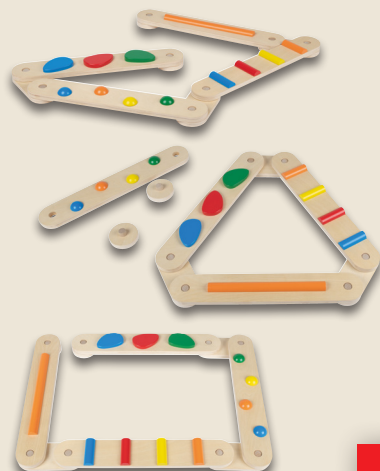

nur online

-10%

27.99
24.99

playtive
Holz-Balancierbalken-Set

9-teilig mit 4 verschiedene Aufbauvarianten.
Belastbarkeit je Balken: max. 50 kg. Maße
(gesamt): ca. B 240 x H 10 x T 5 cm. Je Stück