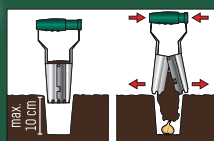

auch online

Schnittlänge: ca. 46 cm

450 W

-10€

~~39.99*~~
29.99*

*Letzter Preis auf lidl.de zum Drucktermin

Automatik-Pflanzler (für Zwiebeln und Pflanzballen bis ca. Ø 6 cm)

**PARKSIDE®
Gartengerät**

Aus Edelstahl. Je Stück

1.99*

**PARKSIDE®
Kräuter-Hochbeet**

Aus witterungsbeständigem Holz. Abnehmbarer Pflanzensatz mit neun Fächern. Inkl. Vlieseinsatz. Ca. B 58 x H 75 x T 38 cm. Je Stück

auch online

-5€