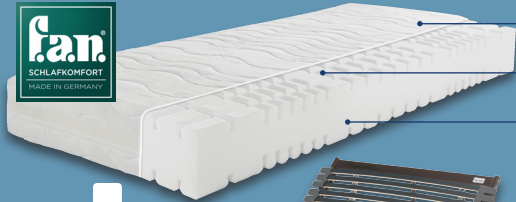

- Höhe: ca. 22 cm
- Bezug abnehm- und waschbar (bei 60 °C)
- Kaltschaumkern

f.a.n.

Matratze und Lattenrost

Set bestehend aus Matratze (Modell „Proaktiv Dream Plus“) und Lattenrost (Modell „Elastic Flex Plus KF“: Höhe: ca. 8 cm. 42 hochflexible, stabile Federholzleisten. Kopf- und Fußteil individuell verstellbar). Maße: ca. 90 x 200 cm. Je Set

0%
Finanzierung^B

nur online

-53%

~~UVP 749,-~~
349,-
zzgl. Lieferzuschlag 39,95

10 Monate^B à 39,49
Gesamtbeitrag Finanzierung 394,90