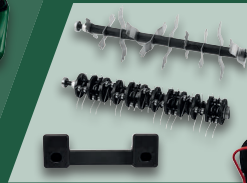

1.800 W

PARKSIDE®
**2-in-1 Elektro-
Vertikutierer/
-Lüfter**

Typ „PLV 1800 A1“.
Messerdrehzahl:
3.600 min⁻¹.
Arbeitsbreite: 37 cm.
Je Stück

nur online

-28%

~~139.-~~
99.99

Güde

0%
Finanzierung^B

Güde