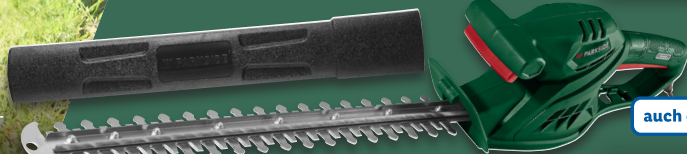

Inkl. 2 Doppelfaden-spulen (je 5 m)

2in1

**PARKSIDE®
Akku-Gras- und Strauchschere**

Typ „PGSA 4 B3“: Werkzeugloses Klicksystem zum einfachen Messerwechsel. 4-V-Li-Ionen-Akku (2,0 Ah). Um 180° drehbarer Softgriff. Akku-Laufzeit: bis zu 60 min. Inkl. USB-C Kabel und 2 Messerschutzhüllen. Je Stück

auch online

19.99*

**PARKSIDE®
Elektro-Heckenschere**

Typ „PHS 450 A1“: 2-Hand-Schutzschalter und elektrisches Bremssystem. Messer-Anschlagschutz mit Bohrung zum Aufhängen. Inkl. stabilen Messerschutzköchers. Schnittbewegungen: 3.400 min⁻¹. Je Stück

auch online

Schnittlänge: ca. 46 cm

450 W

-10€

~~39.99*~~
29.99*

*Letzter Preis auf lidl.de zum Drucktermin

Automatik-Pflanzler (für Zwiebeln und Pflanzballen bis ca. Ø 6 cm)

**PARKSIDE®
Gartengerät**