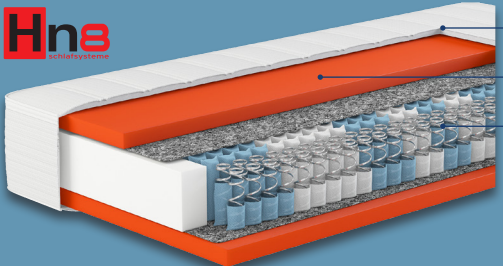

- Höhe: ca. 25 cm
- Bezug abnehm- und waschbar (bei 60 °C)
- Angenehmes Schlafklima

Hn8 Schlafsysteme

7-Zonen-Taschenfederkernmatratze

Modell „Dynamic TFK“. Maße: ca. 90 x 200 cm. Je Stück

nur online

-68%

~~UVP 499,-~~
159,-