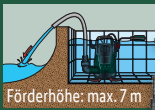

ab Montag, 27.5.

Weitere Varianten erhältlich

Förderhöhe: max. 7 m

Inkl. Nylonseil (ca. 8 m), Schlauchadapter (1/2", 3/4", 1" und 1 1/2"), Winkeladapter Hahnstück G1 1/2"

PARKSIDE® Klarwasser-Tauchpumpe

Typ „PTPK 400 B1“. Schwimmerschalter zur automatischen An- und Abschaltung. Fördermenge: max. 10.000 l/h. Je Stück