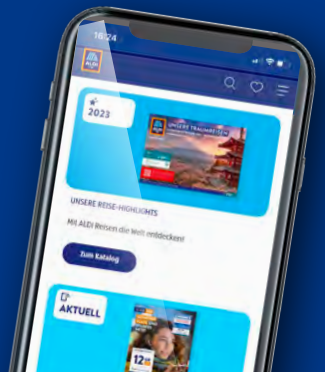

www.blauer-engel.de/uz195

Dieses Druckerzeugnis ist mit dem Blauen Engel ausgezeichnet.

Gutes für alle.

* Wir bitten um Beachtung, dass diese Aktionsartikel im Unterschied zu unserem ständig vorhandenen Sortiment nur in begrenzter Anzahl zur Verfügung stehen. Sie können daher schon am Vormittag des ersten Aktionstages kurz nach Aktionsbeginn ausverkauft sein. Bekleidung teilweise nicht in allen Größen verfügbar. Alle Artikel ohne Dekoration.

1 Im Vergleich zum Artikel Bacon, 100 g, aus unserem Standardsortiment, bezogen auf den Grundpreis. *Abmeldung jederzeit möglich. Für weitere Infos: aldi-sued.de/whatsapp. Infos zum Datenschutz findest du unter: aldi-sued.de/datenschutz