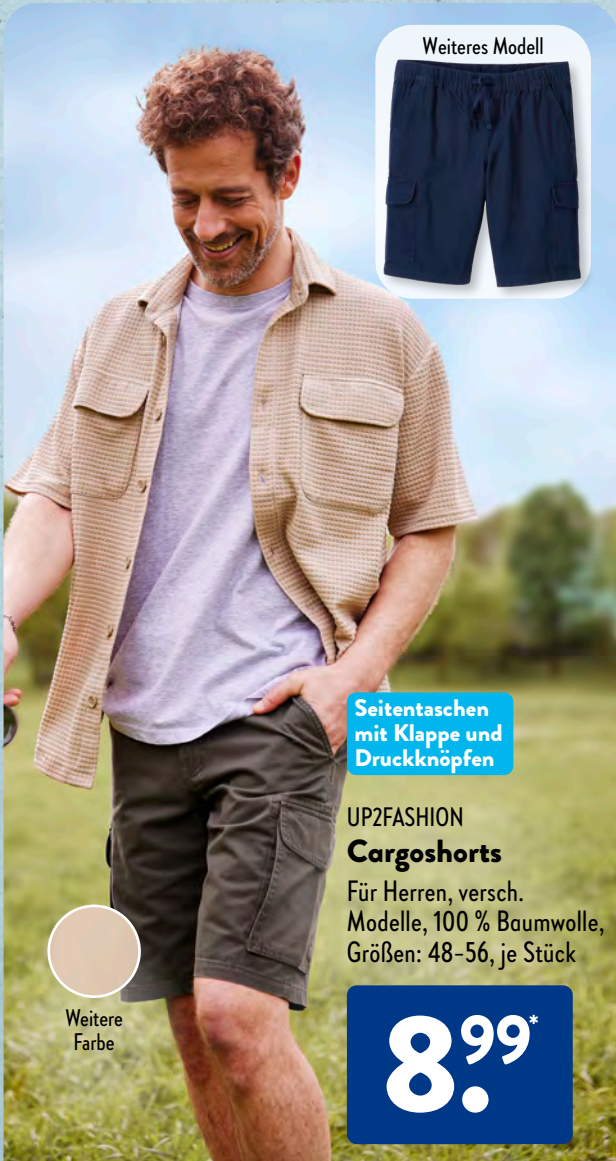

Weiteres Modell

Seitentaschen
mit Klappe und
Druckknöpfen

UP2FASHION
Cargoshorts

Für Herren, versch.
Modelle, 100 % Baumwolle,
Größen: 48-56, je Stück

Weitere
Farbe

8.99*

Weiteres
Set