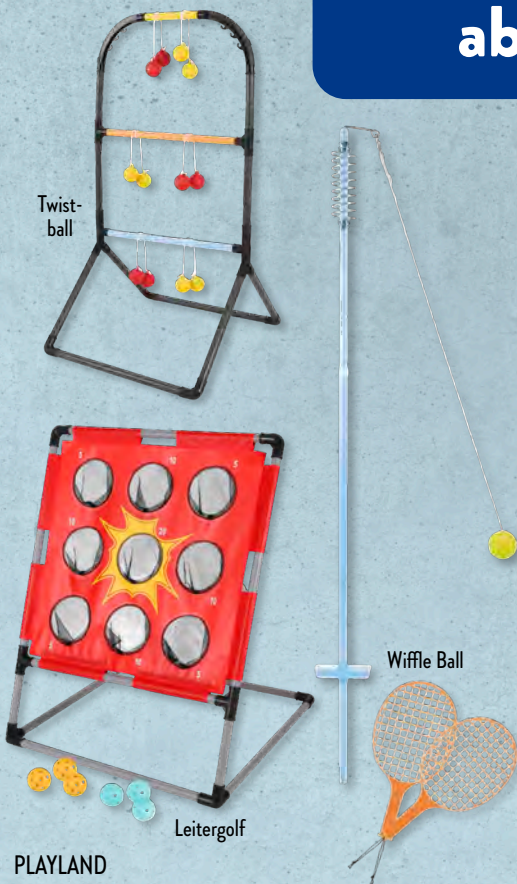

CRANE  
**Hüpf- oder  
Wasserspielmatte**

Maße ca.: Hüpfmatte:  
170 x 51 cm, Wasserspiel-  
matte (Ø): 165 cm, max.  
Benutzergewicht: 50 kg,  
ab 4 Jahren, je Stück

**9.99\***

**Ohne Mikroplastik  
und Octocrylene**

**1.99\***

LACURA SUN  
**Anti-Age-  
Sonnenfluid**  
LSF 30 oder LSF 50,  
je 50-ml-Tube, I-Preis  
79.80

**3.99\***

ab Mo. 27.5.

PLAYLAND

**Gartenspiel**

Versch. Modelle, Geschicklichkeitsspiel für die ganze Familie, einfacher Aufbau, ab 6 Jahren, je Stück