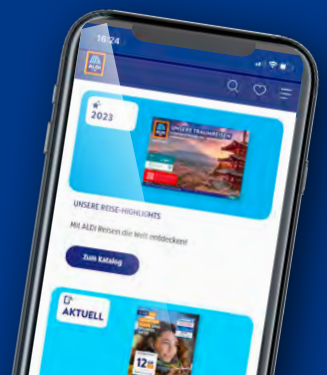

Bitte achte auf die
FSC®-zertifizierten
Produkte in diesem
Prospekt.

www.blauer-engel.de/uz195

Dieses Druckerzeugnis ist mit dem
Blauen Engel ausgezeichnet.

Gutes für alle.

* Wir bitten um Beachtung, dass diese Aktionsartikel im Unterschied zu unserem ständig vorhandenen Sortiment nur in begrenzter Anzahl zur Verfügung stehen. Sie können daher schon am Vormittag des ersten Aktionstages kurz nach Aktionsbeginn ausverkauft sein. Bekleidung teilweise nicht in allen Größen verfügbar. Alle Artikel ohne Dekoration. † Abmeldung jederzeit möglich. Für weitere Infos: aldi-sued.de/whatsapp. Infos zum Datenschutz findest du unter: aldi-sued.de/datenschutz