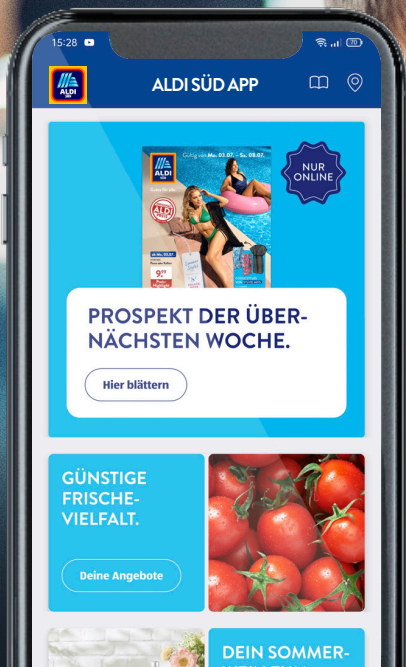

Weitere Designs

4er-Packung

3.99*

NEU

In Hammerschlag-Optik

CROFTON
Design-Besteck

Gehämmertes Design, Löffel, Gabel und Teelöffel: aus rostfreiem Edelstahl, Messer: aus gehärtetem Klingenstahl, spülmaschinengeeignet, je Set

24-tlg.

19.99*

**ZU HAUSE ANGEBOTE CHECKEN.
ENTSPANNT EINKAUFEN.**

Alle Angebote in der ALDI SÜD App.
Jetzt hier klicken und kostenlos laden.

Laden im
App Store

JETZT BEI
Google Play

* Wir bitten um Beachtung, dass diese Aktionsartikel im Unterschied zu unserem ständig vorhandenen Sortiment nur in begrenzter Anzahl zur Verfügung stehen. Sie können daher schon am Vormittag des ersten Aktionstages kurz nach Aktionsbeginn ausverkauft sein. Alle Artikel ohne Dekoration.