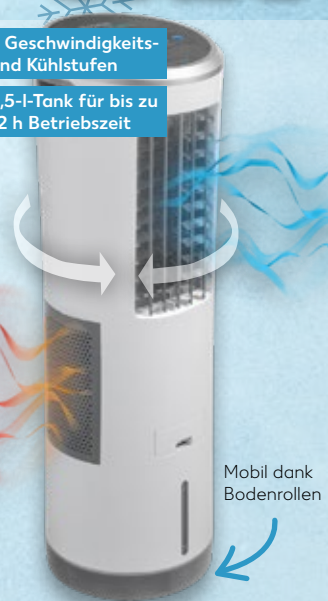

-49%

UVP 49.90
24.99*

✓ 3 Geschwindigkeits- und Kühlstufen

✓ 8,5-l-Tank für bis zu 12 h Betriebszeit