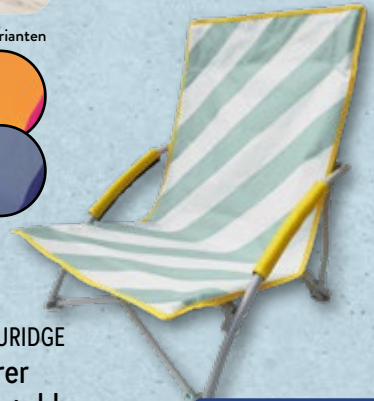

ADVENTURIDGE
Faltbarer
Strandstuhl

Rahmen Stahl, Bezug 100% Polyester; Belastbarkeit: max. 120 kg; inkl. Aufbewahrungstasche; B x H x T: ca. 55 x 68 x 63 cm, aufgestellt; Stück

14.99*