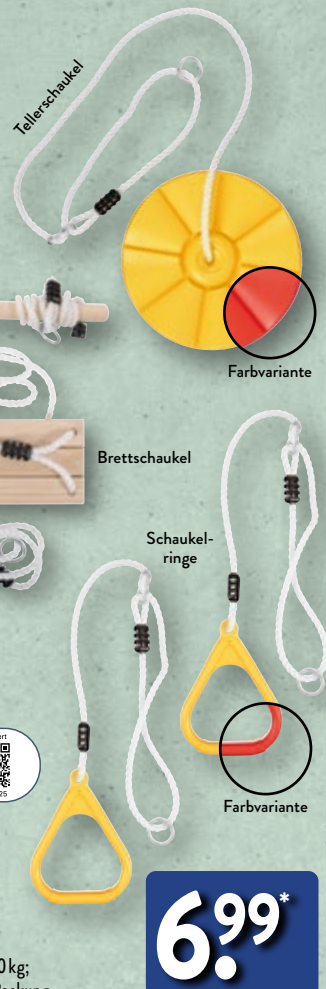

Teller-schaukel

Trapezschaukel

Farbvariante

Brettschaukel

Schaukel-ringe

Farbvariante

www.sgs-institut-fresenius.de/zert
GS231549

www.sgs-institut-fresenius.de/zert
TST231525

PLAYLAND
Schaukelzubehör

Für außen; Belastung: max. 100 kg;
verschiedene Modelle; Stück/Packung

6,99*

GEPRÜFTES SPIELZEUG

✓ Sicherheit geprüft
✓ Schadstoffgeprüft

tuev-sued.de/ppp59006

www.tuev-sued.de/ppp59006

3+

PLAYLAND
Wiederverwendbare
Wasserballons

Silikon; mit Magnetverschluss; in kurzer Zeit
befüllbar; Ø: ca. 7 cm; 6er-Packung

6er-Set

9,99*