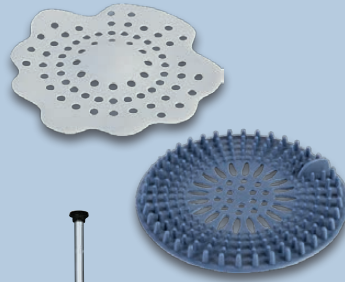

LIVARNO home Abfluss-Sieb

Geeignet für alle handelsüblichen Abflüsse bis 12 cm. Je Stück

1.49[*]