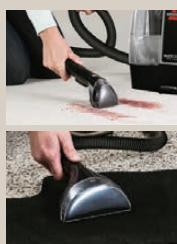

AEG
**Akku-
Staubsauger**

Typ „AS52CB25UG“.
Akkulaufzeit: Bis zu
55 Min. Akku ent-
nehmbar. Staub-
behältervolumen:
300 ml. Je Stück

nur online

-53%

uVP 319.95
149.-

330
W