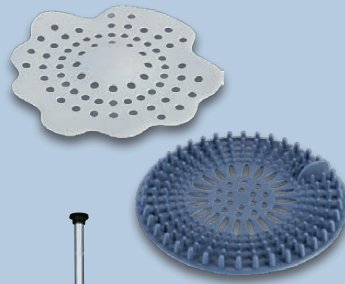

**49.99<sup>f</sup>  
39.99<sup>\*</sup>**

<sup>f</sup>Letzter Preis auf lidl.de zum Drucktermin

LIVARNO home  
**Wassersparhelfer für Duschen**

Einfaches Nachrüsten von Brauseschläuchen; zwischen Armatur und Brauseschlauch oder zwischen Handbrause und Brauseschlauch; **mehr als 45 % Wassersparnis beim Duschen**⁹. Je Stück

**2.99<sup>\*</sup>**

LIVARNO home  
**Multifunktions-Duschkopf**

Mit 5 Strahlvarianten. Passend für alle gängigen 21-mm-Standardanschlüsse (G ½"). Duschkopf: ca. Ø 12 cm. Mit Drehkonus und Wasserspareinsatz (Länge ca. 170 cm). Je Stück