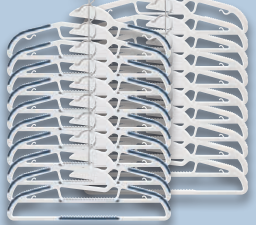

LIVARNO home 20 Wäscheklammern

Je 20 Stück

Mit wäscheschonendem Softgrip

1.99*

je 10 Stück

LIVARNO home 10 Kleiderbügel
Stabile, platzsparende Form mit Antirutsch-Elementen im Schulterbereich und auf dem Hosenseg. Je 10 Stück

auch online

3.99*

Weitere Farbe:

9 kg

nur online

-52%

299.-

UVP 629.-
zzgl. Lieferzuschlag 39,95

PKM

PKM Waschmaschine

Typ „WA9 -1415 AI“.
Schleuderdrehzahl: 1.400 U/min.
Startzeitvorwahl: 3-24 Stunden. Je Stück