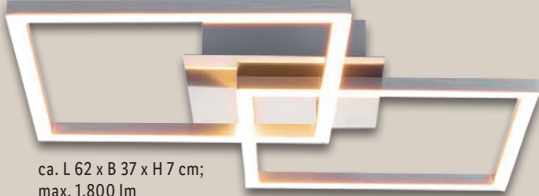

ca. L 62 x B 37 x H 7 cm;
max. 1.800 lm

auch online

LIVARNO home
**LED-Wand-/
Deckenleuchte**

Warmweißes Licht (3.000 K).
Dimmbar in 3 Helligkeitsstufen
per Wandschalter. Je Stück

-10€

~~39.99^F~~
29.99*

^FLetzter Preis auf lidl.de
zum Drucktermin

Gratis dazu:
**LIDL CONNECT
STARTERPAKET³⁾**