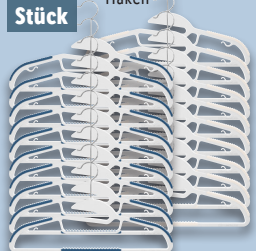

Drehbarer Haken

LIVARNO home 10 Kleiderbügel

Stabile, platzsparende Form mit Antirutsch-Elementen im Schulterbereich und auf dem Hosensteg. Je 10 Stück

Weitere Farbe:

auch online

3.99*

9 kg

nur online