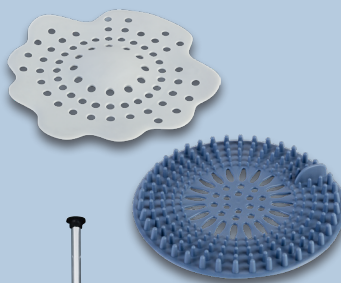

2.99^{*}

LIVARNO home
Multifunktions-Duschkopf

Mit 5 Strahlvarianten. Passend für alle gängigen 21-mm-Standardanschlüsse (G 1/2"). Duschkopf: ca. Ø 12 cm. Mit Drehkonus und Wasserspareinsatz (Länge ca. 170 cm). Je Stück

8.99^{*}

Mehr
Badezimmer-
zubehör
im Onlineshop

lidl.de

Bis zu 40 % Wasserersparnis bei einem durchschnittlichen Verbrauch von 13,5 l/min

LIVARNO home
Wassersparender Brauseschlauch

Mit druckunabhängigem Wassersparregler. Durchfluss einstellbar: ca. 8 l, 10 l oder ungedrosselt. Schlauchlänge ca. 1,7 m. Passend für gängige 21-mm-Standardanschlüsse (G 1/2"). Inkl. 2 Dichtungen. Je Stück

7.99^{*}

-3€

4.99^{*d)}

Gültig 6.5.-12.5.²

LIVARNO home
Abfluss-Sieb

Geeignet für alle handelsüblichen Abflüsse bis 12 cm. Je Stück

1.49^{*}

Zum einfachen Anschluss an eine bestehende Armatur

Stange und Ablagekörbe mit besonderem Korrosionsschutz durch Chrombeschichtung

Weiteres Design

LIVARNO home
Brauseset

Großer Komfortduschkopf (ca. Ø 18,8/17,6 x 17,6 cm) und Handbrause mit kräftigem Regenstrahl. Mit Wasserspareinsatz. Ca. H 100 cm. Brauseschlauch: ca. 150 cm. Anschlussschlauch: ca. 80 cm. Je Stück