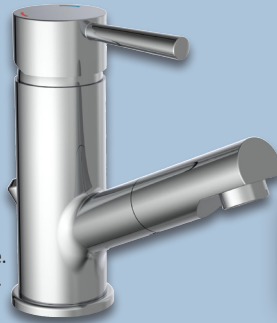

Mit edlem
Glanz

Weitere Farben
erhältlich

**GÖZZE
Bademantel**
Mit Schalkragen,
Bingürtel und
Taschen. Größen:
S-XXL. Waschbar
bei 30 Grad und
trocknergeeignet.
Material: 100%
Je Stück

nur online

TOP BEWERTET
Kundenbewertung^V
★★★★★ 4.7/5

159 Bewertungen Stand - 15.4.2024

-39%
UVP 49.95
29.99

SCHÜTTE
ARMATUREN UND BRAUSEN SEIT 1976

SCHÜTTE
**Waschtisch-
armatur**

Modell „Cornwall“.
Ausziehbare Brause.
Maße: ca. L 120 cm.
Je Stück

nur online