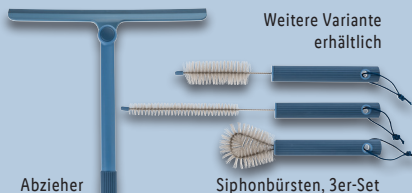

Weitere Variante erhältlich

Abzieher

Siphonbürsten, 3er-Set

Scheuerbürste

auch online

-50%

3,99*

LIVARNO home
Reinigungshelfer

Je Stück/Set

1.99*

*Letzter Preis auf lidl.de zum Drucktermin