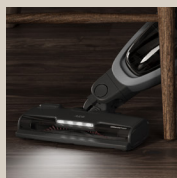

Kostenlose
Retoure

Rückgabefrist
von 30 Tagen

Großes
Dauersortiment

2.400
W

6,5
bar

PHILIPS

nur online

-40%

UVP 249,99
149.-

PHILIPS

Dampfbügelstation

Typ „GC 7920/20“. Wasserbehälter: 1,5 l.
Konstanter Dampfausstoß: bis zu 120 g/Min.
Dampfstoß: Bis zu 430 g. Je Stück

Einstellbare
Stichlänge

nur online

-43%

UVP 229,-
129.-

SINGER®

Nähmaschine

Typ „M2405“. 8 Stichprogramme.
4-stufiges Knopfloch. Je Stück

3in1

Saugt, wischt &
trocknet Böden in
einem Arbeitsgang

560
W

Bissell® Multiflächen- Bodenreiniger

Typ „CrossWave 17132“.
Geeignet für Parkett/
Laminat, Hartboden
und Teppich. Flüssig-
keitsbehälter: ca.
0,62 l. Je Stück

nur online

-48%

UVP 349,99
179.-

25,2
V

AEG

AEG Akku- Staubsauger

Typ „AS52CB25UG“.
Akkulaufzeit: Bis zu
55 Min. Akku ent-
nehmbar. Staub-
behältervolumen:
300 ml. Je Stück

nur online

-53%

UVP 319,95
149.-

330
W

nur online

-39%

UVP 229,99
139.-

Bissell®

Teppich- und Polsterreiniger

Modell „Multiclean Spot & Stain“.
Geeignet für Teppichboden, Teppich,
Polstermöbel und Autoinnenraum.
Flüssigkeitenbehälter: ca. 1,1 l. Je Stück

14,8
V

Smarte
Steuerung
via LIDL
Home App

nur online

-20%

UVP 249,-
199.-

SILVERCREST®

Saugroboter

Typ „SSR AL1“. Für Hartböden und kurz-
florige Teppichböden. Akkulaufzeit: Bis
zu 100 Min. 5 Reinigungsmodi. Je Stück