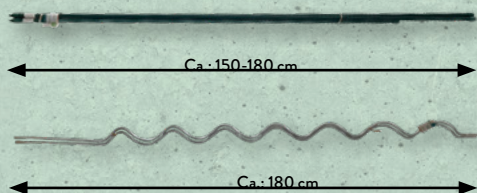

ab Mi. 08.05.

3 Jahre
HERSTELLER-
GARANTIE

GARDENLINE Drucksprüher

Modell GL-PRSS; zum Besprühen von (Zier-)Pflanzen und zur Reinigung von Gartenmöbeln, Fahrrädern, Fenstern etc.; inkl. Manometer; Sprühregler justierbar; Sprühkopf: ca. 50 cm lang; Betriebsdruck: max. 2,5 bar; Sicherheitsventil; mit Trage-riemen; Stück

5 Liter

5 Jahre
HERSTELLER-
GARANTIE

14.99*

Ohne Strom- oder Wasseranschluss

Automatische Bewässerung während des Urlaubs/ bei Abwesenheit

Zuverlässige Bewässerung von bis zu 20 Pflanzen mithilfe von Solarenergie

GARDENLINE Solarbewässerungs- system

Für den Außenbereich; individuelle Regelung von Bewässerungsdauer und -intervall; Schlauch: ca. 20 m lang; Fördermenge: max. 10 L/Std.; Förderhöhe: max. 4 m; Ansaughöhe: max. 1,5 m; inkl. Zubehör; Stück

39.99*

Ohne Deko

Verlängerbar auf ca. 15 m durch Wasserdruck

AUCH ONLINE^A

ALDI-ONLINESHOP.DE

GARDENLINE Flexibler Gartenschlauch

Länge: ca. 7,2 m; verlängerbar, zieht sich ohne Wasserdruck selbstständig wieder auf ca. 7,2 m zusammen; Wasserhahnadapter in 1", mit Reduzierstück auf 3/4"; inkl. Multifunktionspritze; Stück

17.99*

Schützt Kofferraum vor Schmutz & Nässe

Hält Gegenstände an ihrem Platz

AUTO XS Antirutsch- und Schmutz- fangmatte

100% Polyester, Rückseite 100% PVC; Stärke: ca. 2 mm; B x L: ca. 100 x 120 cm, zuschneidbar; Stück

3.99*

GARDENLINE Tomatenspiral-/Pflanzstäbe

Alu-Tomatenspiralstäbe, 2 Stück, je ca. 180 cm lang, bzw. Pflanzstäbe, Stahlrohr, kunststoffbeschichtet, 4er-Set, Ø: je ca. 16 mm, 2 Stück je ca. 150 cm lang und 2 Stück je ca. 180 cm lang; Packung/Set

3.99*

GARDENLINE Mini-Sprinkler