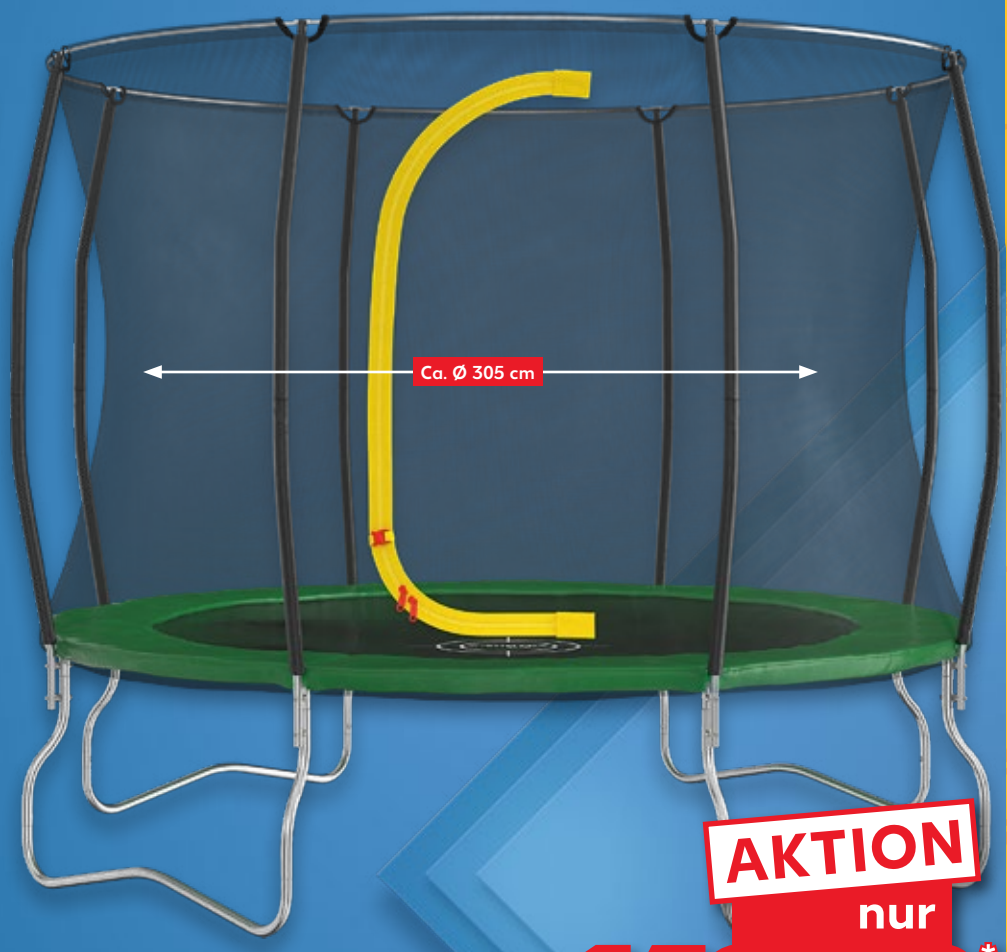

nur **9.99***

SO MACHT DER SOMMER SPASS

- ✓ Mit reißfestem Sicherheitsnetz
- ✓ Hochleistungssprungtuch mit Spezialfedern

COUNTRYSIDE®
Garten-Trampolin
extra starke Rahmenkonstruktion, mit Polsterung, ca. Ø 330 x 250 cm, inkl. Aufbauanleitung und Montagematerial, ab 6 Jahren, 3 Jahre Garantie je