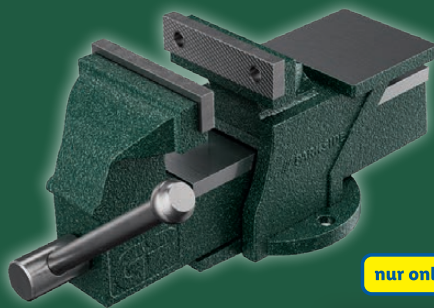

Kostenlose
Retoure

Rückgabefrist
von 30 Tagen

Großes
Dauersortiment

TOP BEWERTET

Kundenbewertung^v

★★★★★ 4.7/5

173 Bewertungen Stand-3.04.2024

nur online

-24%

32.99

24.99

PARKSIDE®
Parallel Schraubstock

Mt Stahlspindel und Bohrlöchern.
Spannweite: ca. 10 cm. Spanntiefe:
ca. 5 cm. Spannbecken: ca. 10 cm.
Je Stück