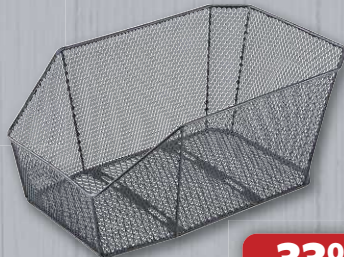

Aktion

je **2.49**

**Seifenblasen-
flüssigkeit**
versch. Ausführungen
1 Liter

Aktion

je **2.49**

Dunlop Fahrrad- Kühltasche

Fahrradtasche für
Gepäckträger, 7
Liter, mit Zusätzli-
chen Staufächern
und Flaschenhalter,
Speisen und Ge-
tränke von -10 bis
maximal 70 Grad
kalt oder warm
halten

Aktion

9.99

ö.prophete

XXL-Fahrrad- korb

ca. 45 x 30 x 21 cm

-33%

9.99
~~14.99~~

n. G. = 17.99¹