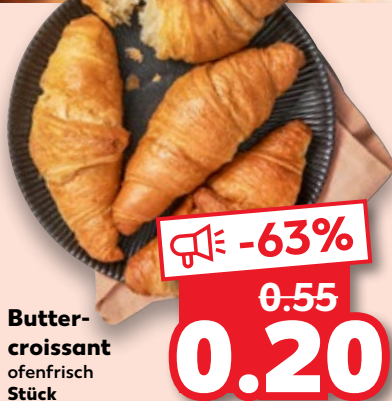

Buttercroissant
ofenfrisch
Stück

-63%

0.55

0.20