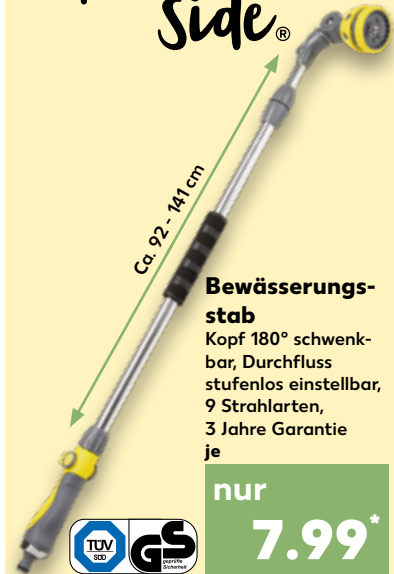

COUNTRY
Side®

Ca. 92 - 141 cm

Bewässerungs- stab

Kopf 180° schwenk-
bar, Durchfluss
stufenlos einstellbar,
9 Strahlarten,
3 Jahre Garantie
je

nur
7.99*

-40%

Hornspäne
Naturdünger mit
Langzeitwirkung
je 2,5-kg-Packg.
(1 kg = 2.40)