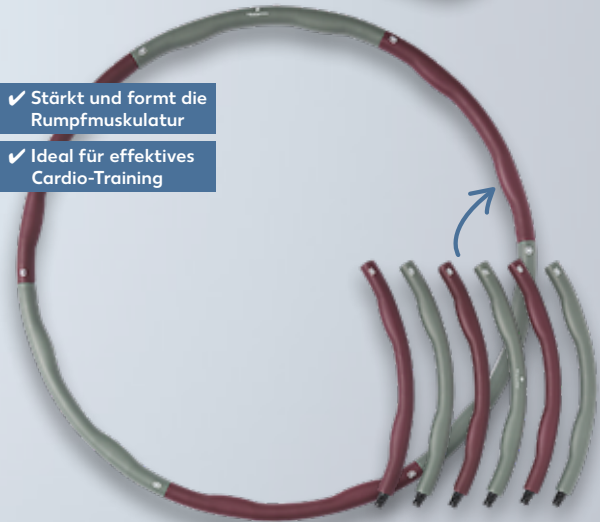

MEBUS
SOS-Smart-watch für Kinder
»70900« oder
Erwachsene
»49449«

Touch-Display, Telefonfunktion, Telefonbuch, integrierte Kamera, Micro-SIM-Kartensteckplatz je

-48%

UVP 34.99

17.99*

✓ Stärkt und formt die Rumpfmuskulatur
✓ Ideal für effektives Cardio-Training