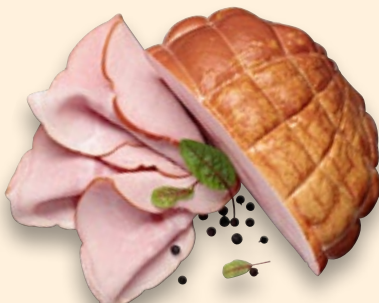

ZIMMERMANN Gin-Schinken saftig-zarter Schweineschinken aus Bayern 100 g

AKTION
nur 1.79*