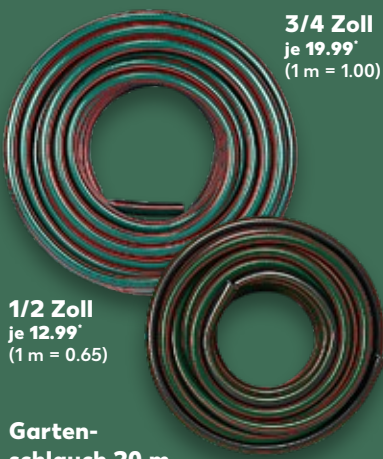

3/4 Zoll
je 19.99*
(1 m = 1.00)

✓ Bewässerungsdauer
1 min bis 9 h 59 min

✓ Bewässerungsinter-
valle 1 bis 7 Tage

1/2 Zoll
je 12.99*
(1 m = 0.65)

Garten- schlauch 20 m

4-lagig mit Kreuz-
gewebeverstärkung,
Betriebsdruck max.
6 bar (bei 23 °C),
dauerelastisch und
formstabil, UV- und
witterungsbeständig,
3 Jahre Garantie

ab
12.99*