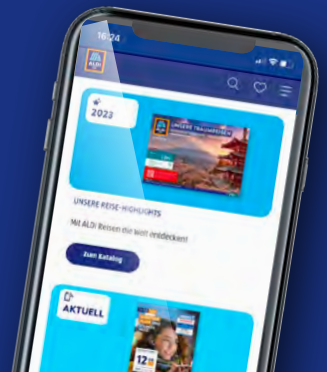

www.blauer-engel.de/uz195

Dieses Druckerzeugnis ist mit dem Blauen Engel ausgezeichnet.

Gutes für alle.

* Wir bitten um Beachtung, dass diese Aktionsartikel im Unterschied zu unserem ständig vorhandenen Sortiment nur in begrenzter Anzahl zur Verfügung stehen. Sie können daher schon am Vormittag des ersten Aktionstages kurz nach Aktionsbeginn ausverkauft sein. Bekleidung teilweise nicht in allen Größen verfügbar. Alle Artikel ohne Dekoration. *Abmeldung jederzeit möglich. Für weitere Infos: aldi-sued.de/whatsapp. Infos zum Datenschutz findest du unter: aldi-sued.de/datenschutz