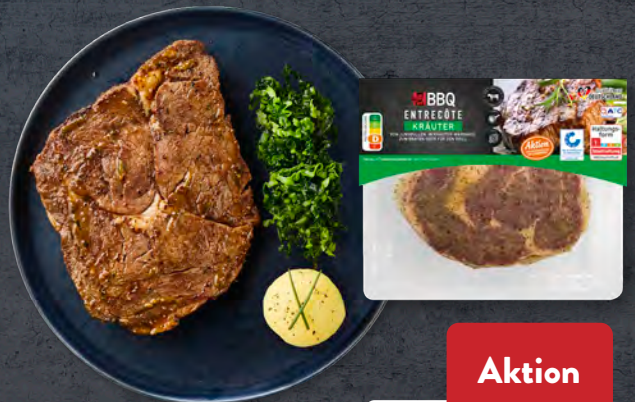

6.99*

GOLDEN SEAFOOD
Lachsforelle
Versch. Gewichte, z. B. 700 g,
kg-Preis 9.99

XXL

Aktion

6.49*

WIESENHOF
**Hähnchen-Brustfilets
XXL**
800-g-Packung, kg-Preis 8.11

Aktion

3.99*