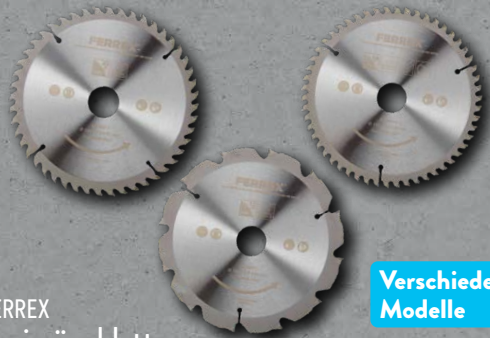

FERREX
Kreissägeblatt

Stammbrett Stahl, Hartmetallzähne K20; geeignet für Handkreissägen mit Aufnahme-Ø: ca. 30, 20 oder 16 mm; Leerlaufdrehzahl: max. 7.000 U/min; 190-mm-Sägeblatt; inkl. 2 Reduzierringen; in den Modellen mit 12, 48 oder 54 Zähnen; Stück

Verschiedene Modelle

3,99*

www.VPA-ZERT.de
ID 7898