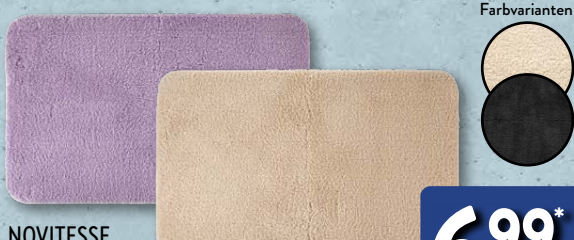

Farbvarianten

NOVITESSE
Badematte

100 % Polyester; B x L: ca. 50 x 80 cm; Stück

6.99*