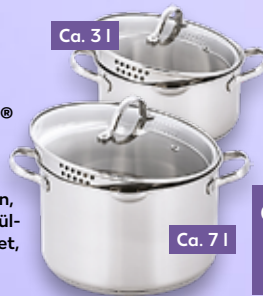

✓ Mit 5 Aufsätzen: 2 x Hobel, Zester, Reibe, Julienne

nur **9.99***

ELO

Edelstahl-Topfset »Horizon«
innen hochglanzpoliert und mit Literskala, 3 Glasdeckel mit Edelstahlrand und -griff, für alle Herdarten, Backofen (bis 180 °C) und Spülmaschine geeignet, ca. Ø 14, 16 und 20 cm je 4-teilig

-49%

UVP 79.90

39.99*

SPICE&SOUL® Edelstahl-Kochtopf

für alle Herdarten, Backofen und Spülmaschine geeignet, 3 Jahre Garantie je

Ca. 3 l

Ca. Ø 20 x 10 cm
-35% 27.99
je 17.99*

Ca. Ø 24 x 16 cm
-24% 32.99
je 24.99*