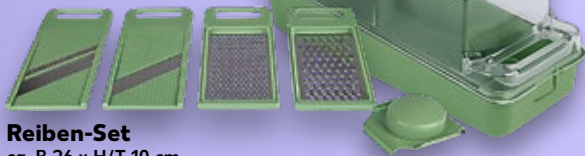

Klingen aus rostfreiem Edelstahl, Fingerschutz, spülmaschinengeeignet

Reiben-Set
ca. B 26 x H/T 10 cm
je 7-teilig

✓ Mit 4 Aufsätzen: Reibe, Reibe fein, Hobel, Julienne

Multifunktionsreibe
ca. B 32 x H 10 x T 12 cm
je 8-teilig