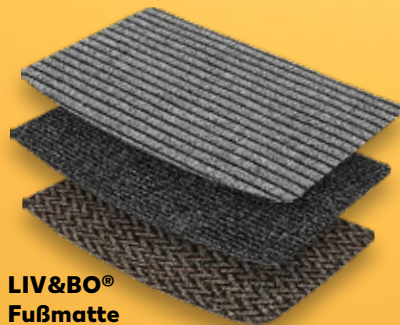

LIV&BO®

Fußmatte

aus Polypropylen und Polyester, für innen und überdachte Außenbereiche, ca. 75 x 50 cm je

nur

2.99*