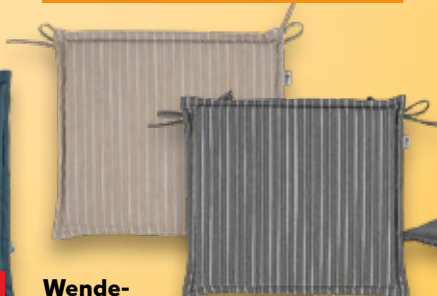

5-cm-Komfortpolster, ca. 45 x 48 cm je

6.99

3.99*

✓ 2-in-1-Design: Streifenmuster und Uni

Wende-Sitzkissen

Bezug mit Reißverschluss (waschbar bei 30 °C), 3-cm-Polsterung, ca. 38 x 42 cm je

nur

3.99*