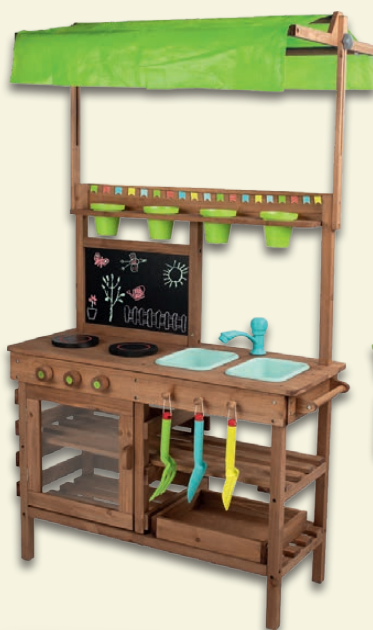

Mit funktions-
fähigem
Wasserhahn

Playtive Matschküche mit Dach

Maße: ca.
B 77 x H 135 x T 50 cm.
Je Stück

nur online

-21%

~~69.99~~
54.99

Weitere Farbe: