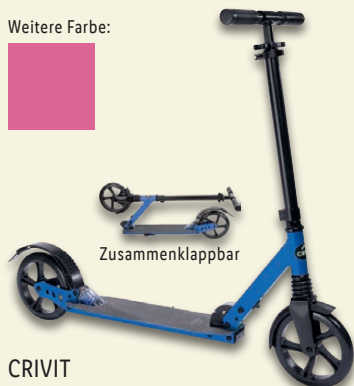

Zusammenklappbar

CRIVIT Aluminium- Scooter

Modell „Big Wheel“.
Mit 200-mm-High-
Rebound-Rollen.
ABEC-9 Kugellager.
Max. Belast-
barkeit: 100 kg.
Je Stück

nur online

-15%

~~52.99~~
44.99

JAMARA
GERMANY
just play