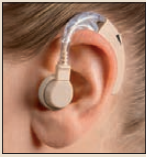

SANITAS Hörhilfe für Erwachsene

Typ „SHA 15“. 3 Aufsätze zur individuellen Anpassung an den Gehörgang. Ergonomische Passform. Verstärkung max. 40 dB. Spitzenlautstärke max. 128 dB. Je Stück

-23€
UVP 32.99
9.99*