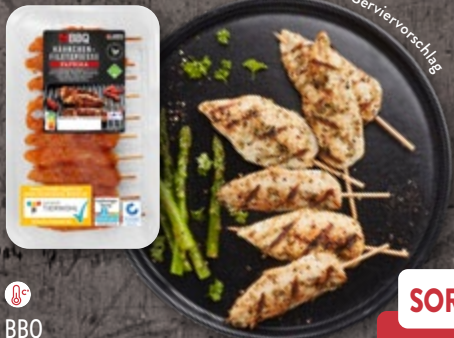

BBQ
Hähnchenfilet-Spieße

Frisch; mariniert; aus dem Brustfilet; zum Braten oder für den Grill; versch. Sorten; 400-g-Packung (kg = 12.48)

Serviervorschlag

SORTIMENT

4.99