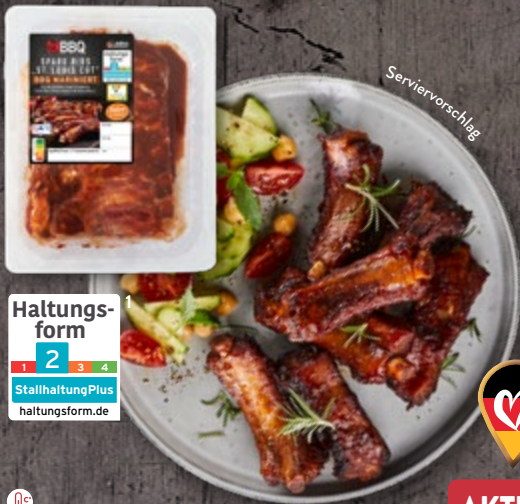

Serviervorschlag

Haltungsform
1 2 3 4
StallhaltungPlus
haltungsform.de

BBQ
Spare Ribs „St. Louis Cut“

Vom Schwein; mariniert; versch. Sorten; für den Ofen oder für den Grill; versch. Gewichte; z. B. 1.250 g (kg = 4.63)

AKTION
5.79*