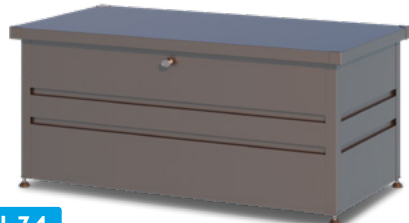

ab 7.4.

Verfügbare Größen:

Ca.: 165 x 85 x 69 cm, 399,00^{1,4}

Ca.: 185 x 85 x 69 cm, 449,00^{1,4}

Stahl-Freizeitbox

Einfacher Aufbau, verstellbare Füße,
Drehgriff-Zylinderschloss inkl. Schlüssel

ab **399,00^{1,4}**

GARTENPFLEGE

**LEICHT
GEMACHT!**

RASENMÄHER,
HECKENSCHEREN,
DÜNGER & MEHR.

JETZT STÖBERN