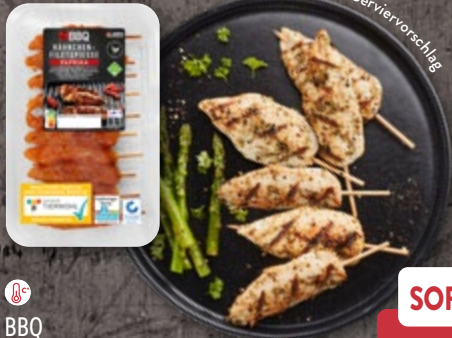

SORTIMENT

4.99

MEINE METZGEREI Lammmedaillons

Aus Neuseeland; in Kräutermarinade; zum Braten oder für den Grill; versch. Gewichte; z. B. 250 g (kg = 22.99)

SORTIMENT

5.75

BBQ Hähnchenfilet-Spieße

Frisch; mariniert; aus dem Brustfilet; zum Braten oder für den Grill; versch. Sorten; 400-g-Packung (kg = 12.48)