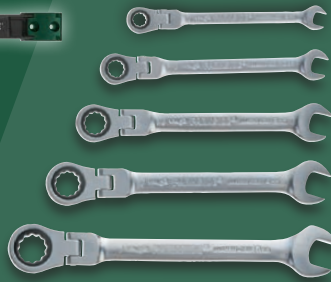

PARKSIDE®
**Gabel- und Ratschen-
Ringschlüssel-
satz, 5-teilig**

Gelenk-Ratsche
mit 72 Zähnen und
5° Arbeitswinkel –
bis 180° schwenk-
bar. Schlüsselweiten:
8/10/13/14/17 mm.
Je Set

auch online

-5€

~~17.99*~~
12.99*

*Letzter Preis auf lidl.de
zum Drucktermin