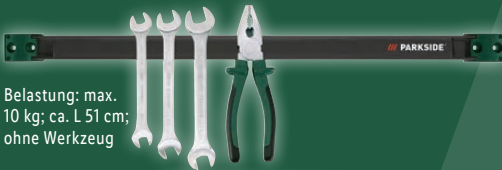

Belastung: max.
10 kg; ca. L 51 cm;
ohne Werkzeug

Für bis zu
12 Schraubenschlüssel
(ohne Werkzeug);
Belastung:
max. 4 kg

PARKSIDE®
**Magnetleiste/
Magnetischer
Werkzeughalter**

Je Stück

3.99*