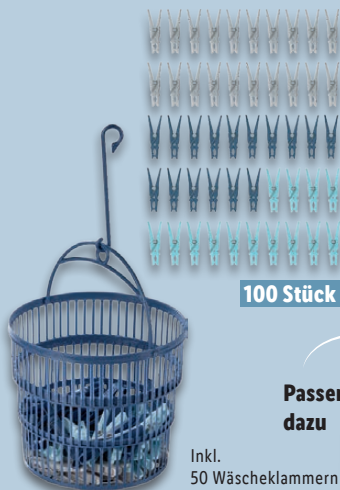

100 Stück

Passend dazu

Inkl. 50 Wäscheklammern

AquaPur®
Wäscheklammern
Je Set

3.99*

Ideal für große Wäschestücke