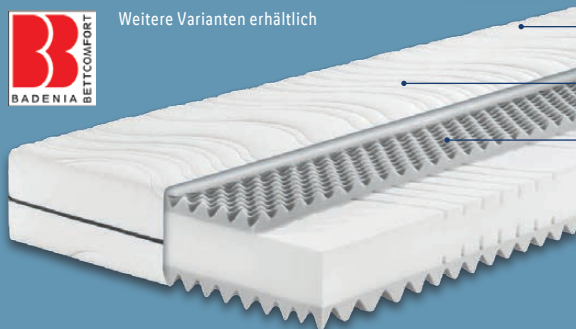

Kostenlose
Retoure

Rückgabefrist
von 30 Tagen

Großes
Dauersortiment

Bibera
Jersey-
Spannbettlaken
für hohe Matratzen
ab 14.99

Weitere Varianten erhältlich

nur online

Standardgröße
ca. B 135 x L 200 cm

-48%

UVP 34.95

17.99

Primera

Seersucker-Bettwäsche

Modell „Kreise“. Reine Baumwolle.
Mit Reißverschluss. Größen:
Kissen: ca. B 80 x H 80 cm. Je Set

Weitere Varianten erhältlich

Höhe: ca. 22 cm

Bezug abnehm- und
waschbar (bei 60 °C)

Hochwertige beidseitige
Kaltschaumauflagen in
Noppen-Schnitt-Technik

nur online

H3, ca. B 90 x L 200 cm

-48%

UVP 289.-

149.-

Badenia Trendline

7-Zonen-Kaltschaummatratze

Typ „BT 260“. Je Stück

Weitere Varianten erhältlich

Höhe: ca. 24 cm

Bezug abnehm- und
waschbar (bei 40 °C)

Wendbarer Matratzenkern
(2 unterschiedlich feste Liegeseiten)

Optimale
Körperunterstützung

nur online

H3/H4, ca. B 90 x L 200 cm

-60%

UVP 499.-

199.-

10 Monate^B à 20.50

Gesamtbeitrag Finanzierung 204.95

Hn8 Schlafsysteme

**7-Zonen-
Taschenfederkernmatratze**

Modell „Sleep Balance TFK“. Je Stück

TESTSIEGER

Stiftung
Warentest

GUT (2,0)

Getestet: Modell Sleep Balance TFK
Härtegrad H3/H4, Größe 90x200
Im Test: 2 Duo-Federkernmatratzen
2 gut

Ausgabe 03/2023

www.test.de

23CX29

0%
Finanzierung^B

Mit Schulter- und
Beckenkomfortzone

nur online

ca. B 90 x L 200 cm

-63%

UVP 599.-

219.-

zzgl. Lieferzuschlag 39.95

10 Monate^B à 26.49

Gesamtbeitrag Finanzierung 264.90

BeCo

7-Zonen Motor-Lattenrost

Modell „Premium Top“. Fertig montiert.
Rahmenhöhe: ca. 10 cm. 33 hoch-
elastische Federholzleisten Je Stück

0%
Finanzierung^B

Kopf- und Fußteil
elektrisch verstellbar