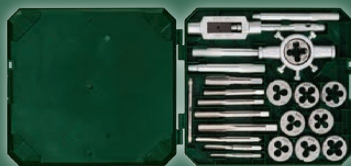

Strahler stufenlos neigbar von 0° bis ca. 90°

PARKSIDE® Gewindebohrer-Schneideisen-Set, 21-teilig

Herstellung, Reparatur und Nachschnitt von metrischen ISO-Gewinden und 1/8"-Gewinden. Für Innen- und Außengewinde. Je Set