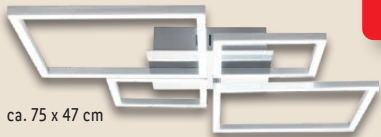

ca. 135 x 200 cm

-36€
 UVP 49.90
12.99*

ab Dienstag, 2.4.

ca. 75 x 47 cm

ca. 110 x 25 cm

Inkl. Fernbedienung

LIVARNO home
LED-Deckenleuchte

Lichtfarbe stufenlos wählbar von warm- bis kaltweiß (3.000-6.500 K). Stufenlos dimmbar (max. 4.300 bzw. 4.400 lm). Mit Nachtlichtfunktion und Timer. Je Stück