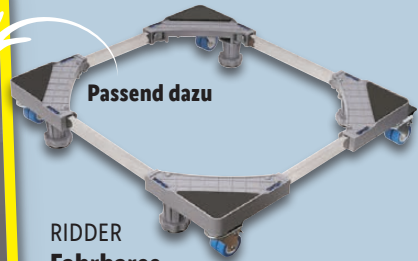

Passend dazu

RIDDER
**Fahrbares
Universal-Untergestell**

Für den Transport und das
Aufstellen von bodenstehenden
Haushaltsgeräten. Rutschfeste
Gummischutzpads.

auch online

Verstellbare
FüÙe sowie
integrierte
Wasserwan-
gen. Belast-
barkeit: max.
300 kg.
Je Stück