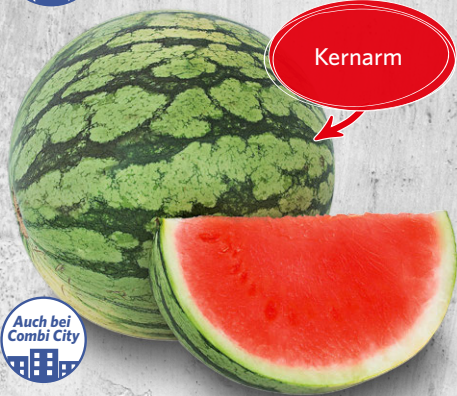

**Wassermelonen
Mini**
Kl. I, Ursprung:
Senegal
1 Kilo

Unser Tipp

1.99