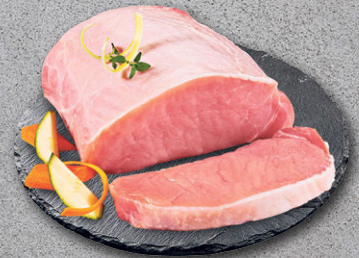

Lachsbraten
am Stück vom Schwein
1 kg

Unser Tipp

6.49