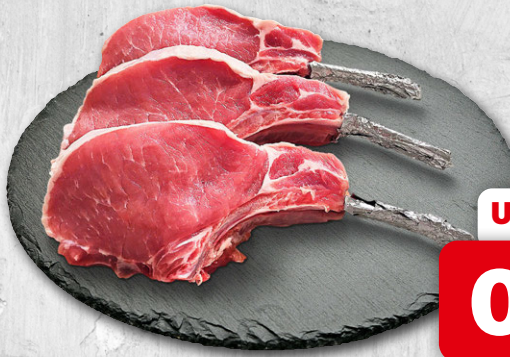

DREITAG

DO + FR + SA

ANGEBOTE

Gültig von Do., 04.04. bis Sa., 06.04.2024

Artikel mit diesem Hinweis sind auch in unseren Combi City Märkten erhältlich.

**Tomahawk
Steak vom
Schwein**
100 g
(1 kg = 9.90)

Unser Tipp

0.99