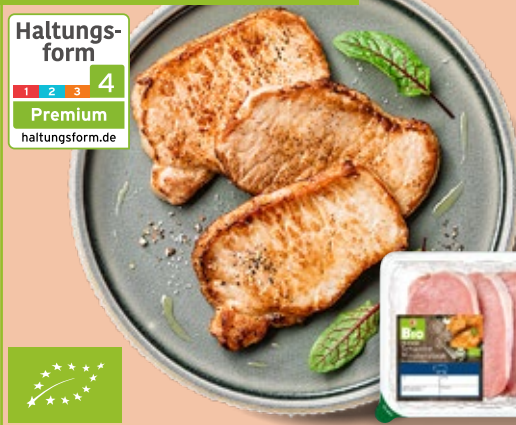

BIO-QUALITÄT

Haltungs-
form
1 2 3 4
Premium
haltungsform.de