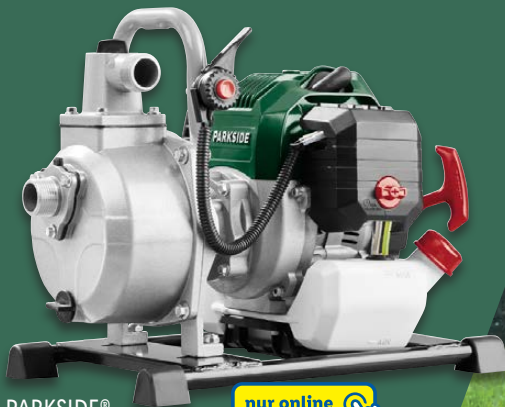

nur online

Benzin-Klar- wasserpumpe

Typ „PBKP 8000 A1“. Leistung: 1,25 kW (1,7 PS). Fördermenge: 8.000 l/h. Förderhöhe: 25-30 m. Je Stück

-13%

~~149.-~~
129.-