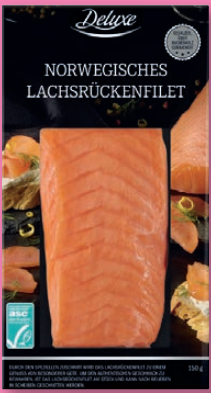

ab Montag, 25.3.

Deluxe
ASC Norwegisches Lachsrückensfilet
Je 150 g
1 kg = 31.93

4.79*