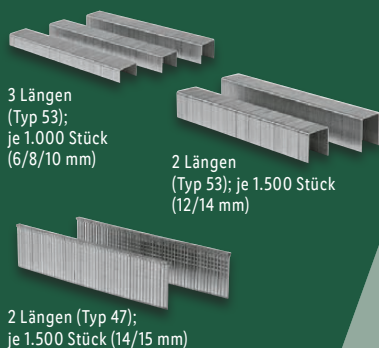

auch online

-7€

~~19.99*~~
12.99*

*Letzter Preis auf lidl.de
zum Drucktermin

Zubehör

Inkl. 400
Klammern
à 10 mm,
100 Nägel
à 14 mm

3 Längen
(Typ 53);
je 1.000 Stück
(6/8/10 mm)

2 Längen
(Typ 53); je 1.500 Stück
(12/14 mm)