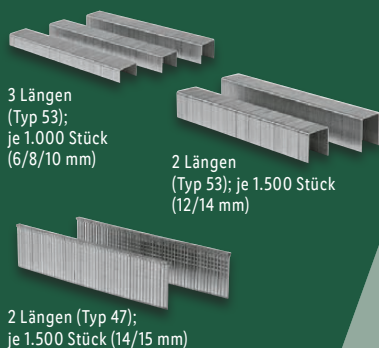

auch online

**-7€**

~~19.99\*~~  
**12.99\***

\*Letzter Preis auf [lidl.de](http://lidl.de)  
zum Drucktermin

**Zubehör**

Inkl. 400  
Klammern  
à 10 mm,  
100 Nägel  
à 14 mm

3 Längen  
(Typ 53);  
je 1.000 Stück  
(6/8/10 mm)