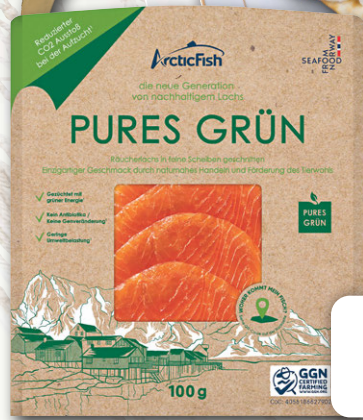

**ArcticFish
Pures Grün
Rucherlachs**
100-g-Packung
(1 kg = 29.90)

Aktion

2.99
~~3.49~~

n. G. = 3.49'