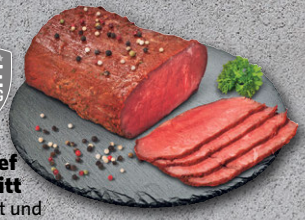

Unser Tipp
1.99

Spanische Serrano-Salami
 original spanische luftgetrocknete Spezialität mit traditioneller Würze, mittelgroß
 100 g
 (1 kg = 19.90)

Unser Tipp
1.99

Spanischer Serrano-Schinken
 luftgetrocknet, von weißen Schweinen, im spanischen Toledo mindestens 15 Monate gereift
 100 g
 (1 kg = 27.90)

Unser Tipp
2.79

Roastbeef Aufschnitt
 saftig, zart und besonders mager! Besonders lecker als gefülltes Röllchen mit Remoulade oder mildem Sahne-Meerrettich.
 100 g
 (1 kg = 29.90)

Unser Tipp
2.99

HOFWERTE
 GENIEßEN, WAS AUS DER HEIMAT KOMMT