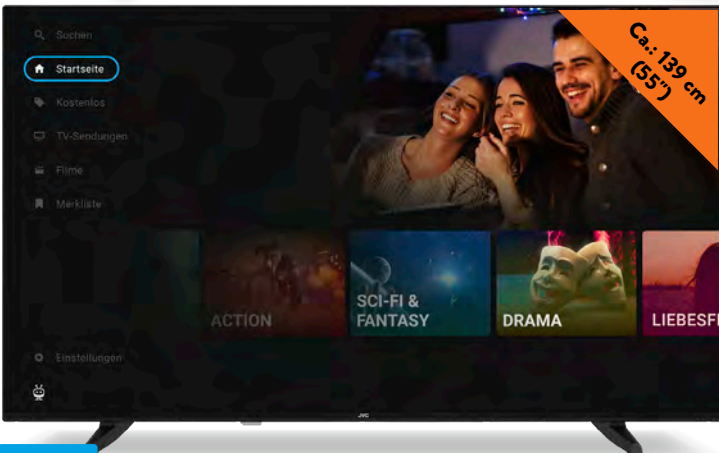

Zahlreiche Aufbauvarianten, 190 Teile, 12 Modellbeispiele, für innen und außen geeignet
Für Kinder von 6 Monaten bis zu 3 Jahren geeignet.

UVP 149,99

-20%

119,00^{1,4}

Verfügbare Modelle:
Ohne Klettergerüst, 549,00^{3,4}
Mit Klettergerüst, 699,00^{3,4}