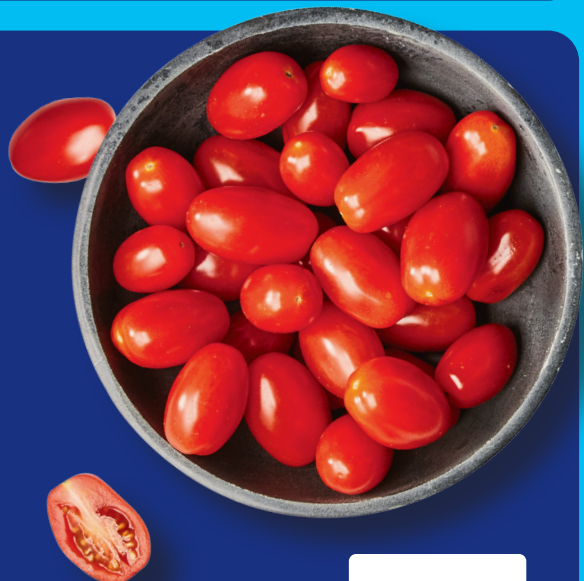

GUT bio

Bio-Dattelcherrytomaten

Ursprung: Spanien/Italien/Marokko,
Klasse I, 200-g-Schale,
kg-Preis 4.40

0.88*

Preis-Highlight

* Wir bitten um Beachtung, dass diese Artikel nur in begrenzter Anzahl zur Verfügung stehen und daher zu bestimmten Zeiten der Aktion ausverkauft sein können. Alle Artikel ohne Dekoration.