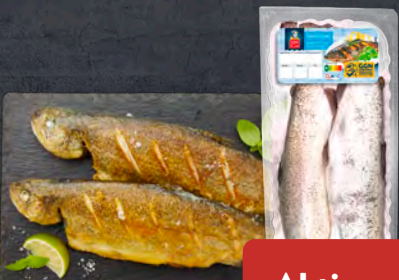

Serviervorschlag

-20%

11.49*

14.49

GOURMET FINEST CUISINE
Lachsfiletseite aus Norwegen

750-g-Packung, kg-Preis 15.32

Aktion

9.99*

GOURMET FINEST CUISINE
Geräucherte Lachsforelle

Ganz, versch. Gewichte, z. B. 769 g, kg-Preis 12.99

Aktion

4.99*

GOLDEN SEAFOOD
Forellen, ganz

Versch. Gewichte, z. B. 499 g, kg-Preis 9.99

machts besser.

Erbсен & Möhrchen oder Goldmais