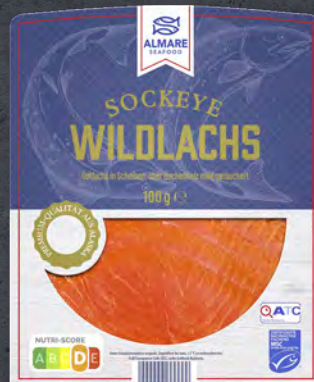

ALMARE
Sockeye-Widlachs
100-g-Packung,
kg-Preis 29.90

2.99

ZUSAMMEN FÜR ARTEN- UND UMWELTSCHUTZ.

Achte beim Kauf z. B. auf die folgenden Zertifizierungen von Fisch und Meeresfrüchten:

- Fisch aus Wildfang trägt meist das blaue MSC-Siegel
- Fisch aus Aquakultur erkennst du u. a. am grünen ASC-Siegel
- GGN steht für zertifizierte und verantwortungsvolle Zucht

Mehr Infos, wofür die Siegel stehen: aldi-sued.de/produktsiegel-fisch