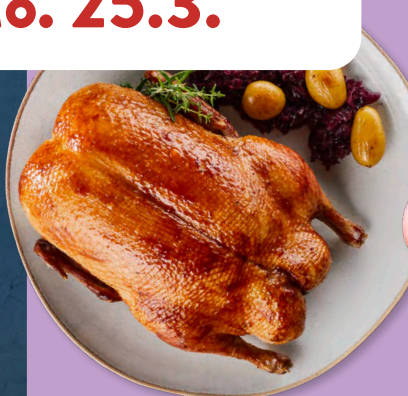

ab Mo. 25.3.

BIS ZU
-32%
SPAREN.

Aktion

GOURMET FINEST CUISINE
Frische, ganze Ente
HKL A, aus Deutschland, versch.
Gewichte, z. B. 2002 g für 10.99

5.49*
1 kg

-22%

3.39**

4.39