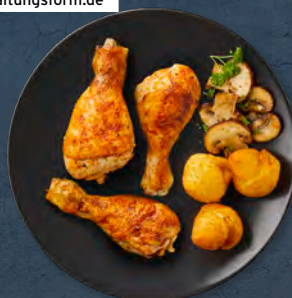

BBQ
Hähnchen-Mini-Grillfackeln
400-g-Packung, kg-Preis 8.48

-20%

3.19**

3.99

BBQ
Hähnchen-Schwenksteaks
Mariniert, versch. Sorten,
z. B. Tomate-Pfeffer, je 500-g-
Packung, kg-Preis 6.38

FRISCHFLEISCH

Betrifft alle Artikel auf dieser & Folgeseite
außer Bulls-Eye-Saucen.