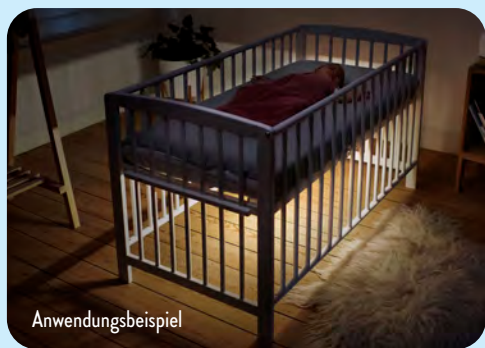

UVP 99,99

-25%

74,99^{1,4}

ab 24.3.

Nachtlicht und Klang Soothe

Sensorisches Erlebnis durch sanfte Lichtfarben und 20 Schlaffieder, Timer-Funktion

UVP 99,99

-45%

54,99^{1,4}

Anwendungsbeispiel