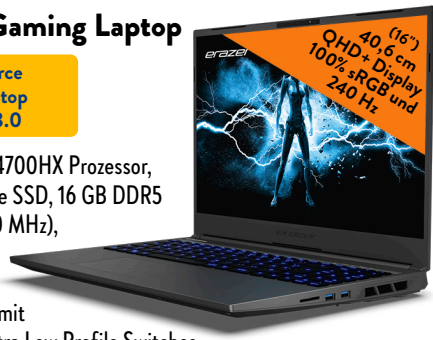

ERAZER

Defender P50 Core Gaming Laptop

NVIDIA® GeForce RTX™ 4060 Laptop GPU mit DLSS 3.0

Intel® Core™ i7-13620H Prozessor, 1 TB PCIe SSD, 16 GB DDR4 RAM

2,3
1249.00

3 Jahre GARANTIE

intel CORE i7

ERAZER

Bandit P20 Core Gaming PC

NVIDIA® GeForce RTX™ 4060 Ti mit 8 GB GDDR6 VRAM

Intel® Core™ i5-13400F Prozessor, 1 TB WD Blue NVMe™ SSD, 16 GB DDR5 RAM

2,3
1129.00

3 Jahre GARANTIE

intel CORE i5

ERAZER

Major X20 High-End Gaming Laptop

NVIDIA® GeForce RTX™ 4070 Laptop GPU mit DLSS 3.0

Intel® Core™ i7-14700HX Prozessor, 1 TB Gen 4x4 PCIe SSD, 16 GB DDR5 RAM (bis zu 5600 MHz), mechanisches Per-Key RGB Backlit-Keyboard mit CHERRY MX® Ultra Low Profile Switches

2,3
2149.00

3 Jahre GARANTIE

intel CORE i7

medion

S17413 Laptop

Intel® Core™ i5-1235U Prozessor

512 GB PCIe SSD, 8 GB DDR4 RAM, extrem schmaler Displayrahmen, hintergrundbeleuchtete Tastatur, Schnellladefunktion

2,3
569.00

3 Jahre GARANTIE

intel CORE i5

medion

E15412 Laptop

Intel® Core™ i7-1165G7 Prozessor

512 GB PCIe SSD, 16 GB DDR4 RAM, Intel® Iris® Xe Grafik, hintergrundbeleuchtete Tastatur, Privacy Mode Switch

2,3
555.00

3 Jahre GARANTIE

intel CORE i7

hp+

ENVY 6022e All-in-One Drucker

Drucken. Kopieren. Scannen.

Dual-Band Wi-Fi™ mit Bluetooth® 5.0, Druckgeschwindigkeit 10/7 Seiten/Min. (Schwarz/Farbe)

2,3
69.99

2 Jahre GARANTIE

hp.com/plus