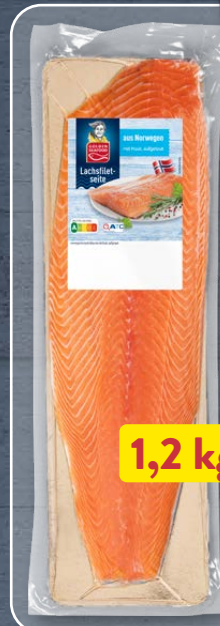

GOLDEN SEAFOOD
Lachsforellenfilet
Frisch; mit Haut; aus zertifizierter
Aquakultur; 300-g-Schale (kg = 16.63)

AKTION
4.99*

www.ggn.org

GOLDEN SEAFOOD
Lachsfiletseite

Mit Haut; praktisch grätenfrei;
zum Braten oder für den Grill;
1,2-kg-Packung (kg = 14.99)