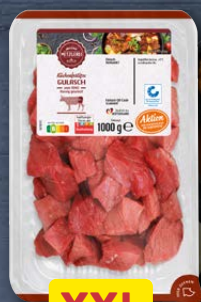

Serviervorschlag

XXL

1kg

9.99*

MEINE METZGEREI
Rinder-Gulasch XXL

Aus der Keule; zum Schmoren; 1-kg-Packung
(kg = 9.99)