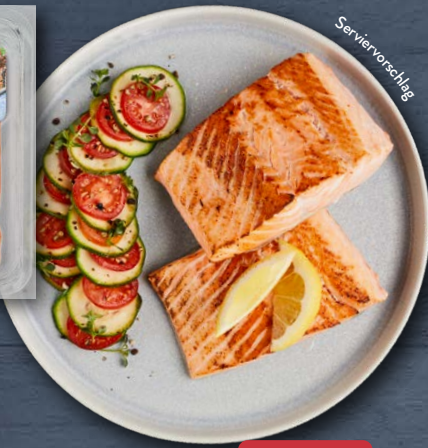

Mo. 25.03. – Sa. 30.03.

Serviervorschlag

Serviervorschlag

GOLDEN SEAFOOD
Lachsforellenfilet
Frisch; mit Haut; aus zertifizierter
Aquakultur; 300-g-Schale (kg = 16.63)

AKTION
4.99*