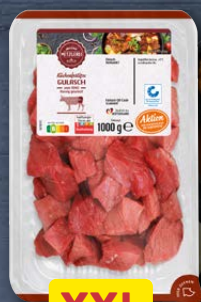

XXL

1kg

9.99*

MEINE METZGEREI
Rinder-Gulasch XXL

Aus der Keule; zum Schmoren; 1-kg-Packung
(kg = 9.99)