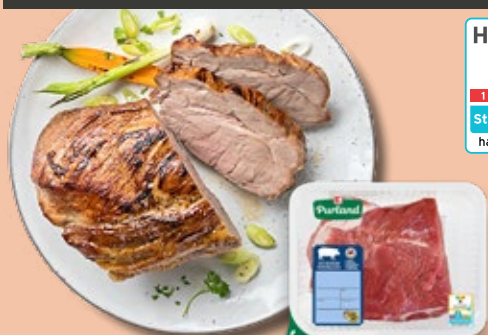

Irish Beef
Rinderroastbeef
vom irischen Weideochsen,
fein marmoriert,
am Stück oder in Scheiben
kg

-31%
~~28.90~~
19.90

Deutsches Lammfleisch
Lammkotelett
in Kräutermarinade
kg

-12%
~~24.90~~
21.90

FLEISCH IN SELBSTBEDIENUNG