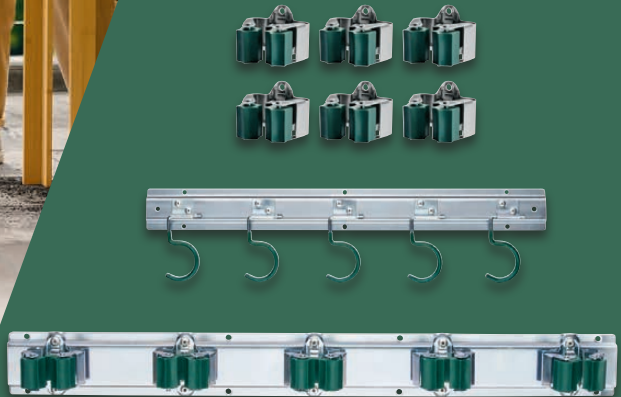

auch online

**6.99<sup>\*</sup>**

**PARKSIDE®  
Werkzeughalter**

Leichte Wandmontage.  
Inkl. Montagezubehör.  
Je Stück/Set

auch online

**4.99<sup>\*</sup>**

**MEGA  
SPAR  
PREIS**

Weitere Farbe: