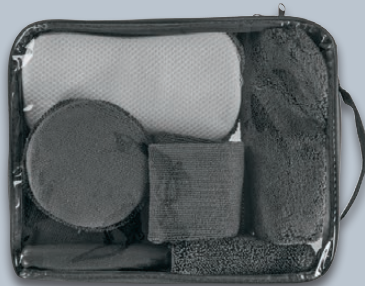

ULTIMATE SPEED®
Autopflegeset, 9-teilig

Waschbar inkl. Aufbewahrungstasche. Je 3 Mikrofaser-Reinigungstücher und -Pads, Mikrofaser-Radbürste, -Reinigungshandschuh, Auto-schwamm Je Set

auch online

-7€

~~14.99[†]~~

7.99*

[†]Letzter Preis auf lidl.de zum Drucktermin