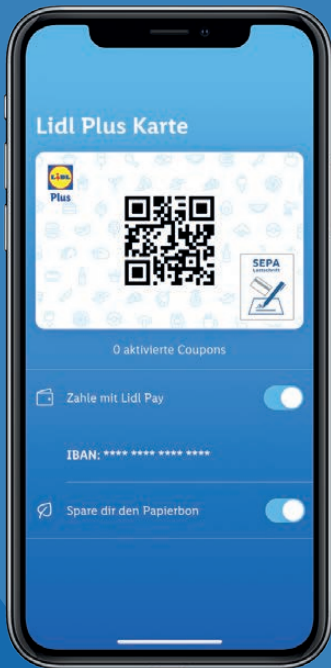

Lidl Pay

In einem Schritt bargeldlos bezahlen

Kassenbonn direkt auf das Handy

Bequem und sicher per Lastschrift bezahlen