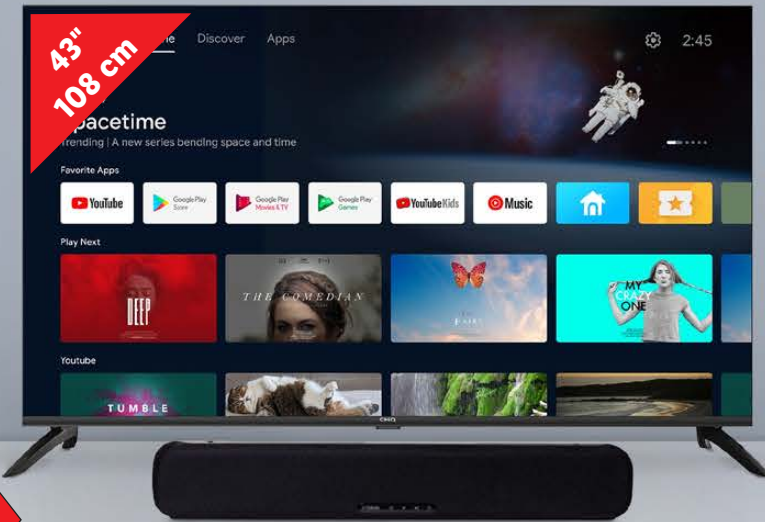

Inkl. Fernbedienung

ChiQ

ChiQ
ChiQ TV 43"

Typ „U43G7LX“. Auflösung: 3840x2160 (UHD). HD-Tuner: DVB-T/-T2/-T2 HD/-C/-S2. Anschlüsse: 3x HDMI, 1x AV Input, 1x USB u.v.m. Je Stück

nur online

-45%

~~UVP 399.-~~
219.-
zzgl. Lieferzuschlag 24.95