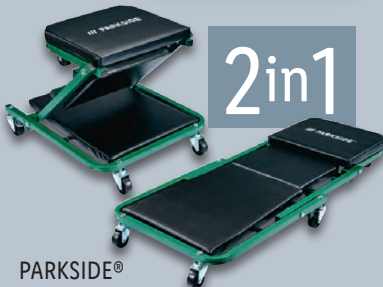

auch online

9.99*

2in1

PARKSIDE® Montage-Rollbrett und Werkstatthocker

6 schwenkbare Rollen. Mit gepolsterten Kopf-, Sitz- und Liegeflächen. Belastung: Rollbrett: max. 150 kg, Hocker: max. 120 kg. Zubehör: 2 Gabelschlüssel (14 mm) und 1 Sechskantschlüssel (5 mm). Je Stück