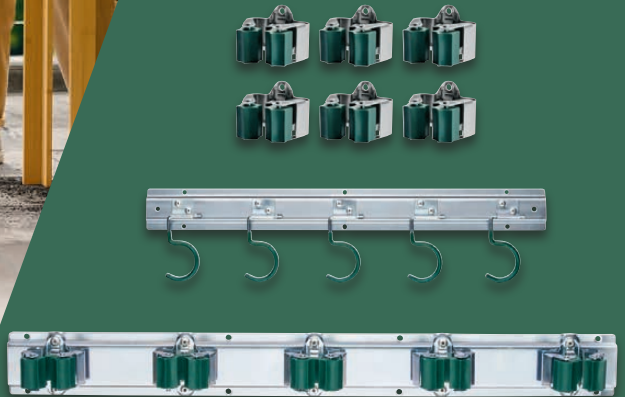

**PARKSIDE®
Werkzeughalter**
Leichte Wandmontage.
Inkl. Montagezubehör.
Je Stück/Set

auch online

4.99[*]

**MEGA
SPAR
PREIS**

Weitere Farbe:

Aus 100 % recyceltem Kunststoff^{KK}

^{KK}*Plastic = 85 % PCR (Post-Consumer-Recycling-
Material), Colour (Masterbatch), Filler

**PARKSIDE®
Blumenkasten**
Mit regulierter Vorrats-
bewässerung. Integrierte
Ablauffunktion verhindert
zu hohen Wasserstand.
Ca. L 79 x B 21 x H 17 cm.
Je Stück

auch online

4.99[*]

Weitere Varianten
erhältlich

Raffia-Bindebast; 2x ca. 100 g

Jute-Ranknetz;
ca. 1, 8 x 1, 8 m

Seegrassel; ca. L 15 m

Kokosseil; 2x ca. L 15 m

Jutegarn;
ca. L 200 m

Baumwollband;
ca. L 100 m

Nur gültig mit
LIDL Plus

**Kaufe 4
zahle 3^{d)}**

Gültig 21.3.-27.3.^R

**PARKSIDE®
Bindesortiment**
Je Stück/2 Stück. 1 m = -.01/-.02/
-.07/-.13/1 m²=-.61/1 kg = 9.95

1.99[*]

26

LHZ - 12/2024 - NO/OT/RR

Artikel mit sind ab sofort auch im Internet unter **lidl.de** inkl. MwSt., zzgl. Versandkostenpauschale (€5.95), bestellbar, soweit nicht abweichend am Artikel angegeben. ^R*Dieser Artikel kann aufgrund begrenzter Vorratsmenge bereits im Laufe des ersten Angebotstages ausverkauft sein. Modelle teilweise nicht in allen Größen und Farben erhältlich. Alle Preise ohne Deko. Für Druckfehler keine Haftung.