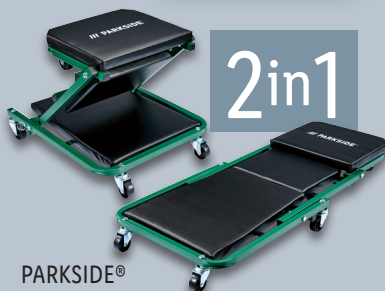

auch online

19.99*

5in1

ULTIMATE SPEED®

5-in-1-Reifendruckprüfer

5 Funktionen: digitales Druckmessventil, LED-Licht, Nothammer, Sicherheitsgurt-schneider, Profiltiefenmesser. Geeignet für PKW, Geländewagen, Motorräder oder Fahrräder mit Autoventilen. Inkl. Batterien. Je Stück

auch online

9.99*

2in1

PARKSIDE®
Montage-Rollbrett und Werkstatthocker

6 schwenkbare Rollen. Mit gepolsterten Kopf-, Sitz- und Liegeflächen. Belastung: Rollbrett: max. 150 kg, Hocker: max. 120 kg. Zubehör: 2 Gabelschlüssel (14 mm) und 1 Sechskantschlüssel (5 mm). Je Stück