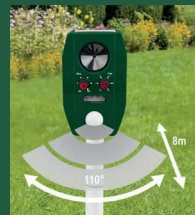

auch online

12.99*