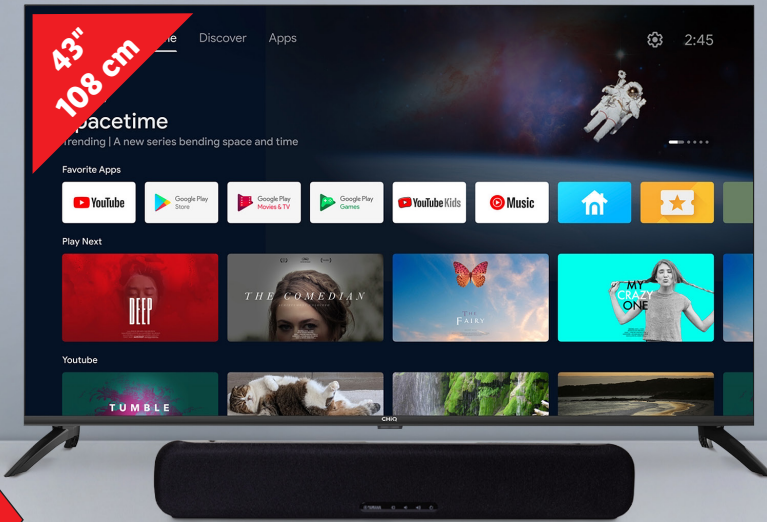

Inkl. Fernbedienung

ChiQ

ChiQ
ChiQ TV 43"
Typ „U43G7LX“. Auflösung: 3840x2160 (UHD). HD-Tuner: DVB-T/-T2/-T2 HD/-C/-S2. Anschlüsse: 3x HDMI, 1x AV Input, 1x USB u.v.m. Je Stück

nur online

-45%

~~UVP 399,-~~
219,-
zzgl. Lieferzuschlag 24,95