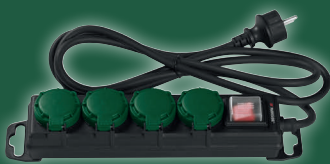

ab Montag, 18.3.

Mehr
Parkside®-
Artikel im
Onlineshop

lidl.de

PARKSIDE® Elektro- Hecken- schere

Typ „PHS 450 A1“.
2-Hand-Schutz-
schalter und elektrisches
Bremsssystem.
Messer-Anschlag-
schutz zum Aufhängen. Inkl.
stabilen Messerschutz-
köchers. Schnittbewegun-
gen: 3.400 min⁻¹. Schnitt-
länge: ca. 46 cm. Je Stück

auch online

450
W

29.99*

PARKSIDE® Außen-Steckdosenleiste

Mit erhöhtem Berührungsschutz
durch selbstverriegelnde
Kontaktöffnungen. IP44.
Selbstschließende
Sicherheitsklappdeckel.
Je Stück

auch online

-23%

12.99*
9.99*

*Letzter Preis auf lidl.de
zum Drucktermin

auch online

9.99*

PARKSIDE® Solar-Maul- wurfschreck

Typ „PSMS 1 A1“.
Vertreibt zuverlässig
Maulwürfe, Wühl-
und Spitzmäuse durch
Niederfrequenzwellen
und/oder Vibration.
IP44. Höhe: ca.
44 cm. Inkl. NiMH-
Akkus. Je Stück