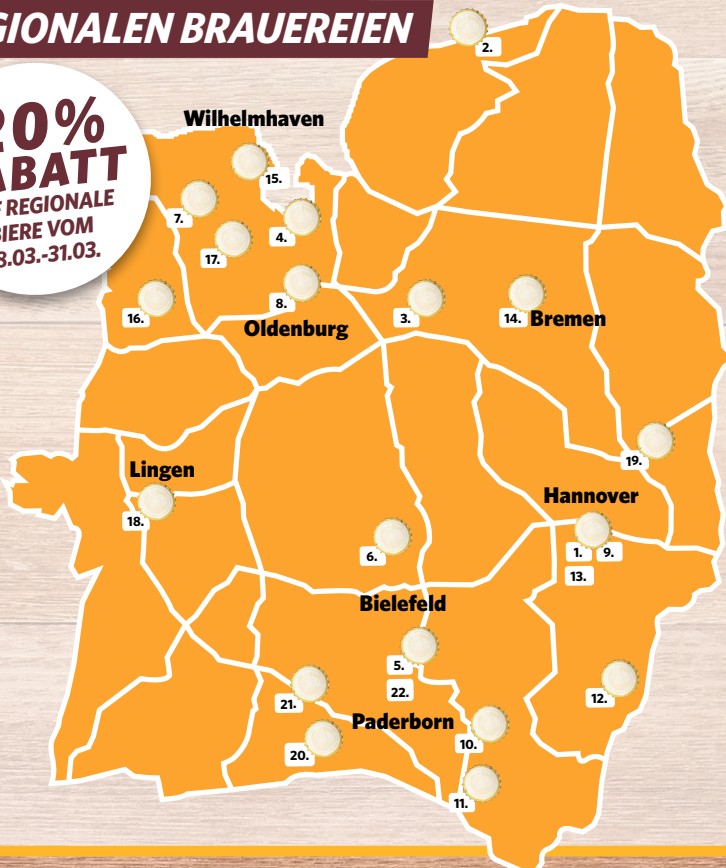

Aktion

6.49

Mönchshof Bierprobe
8 x 0,5-l-Packung
zzgl. 1,20 Pfand
(11 = 2,50)

Aktion

9.99

UNTERSTÜTZUNG DER REGIONALEN BRAUEREIEN

**20%
RABATT**
AUF REGIONALE
BIERE VOM
18.03.-31.03.

Gutes aus
der Region