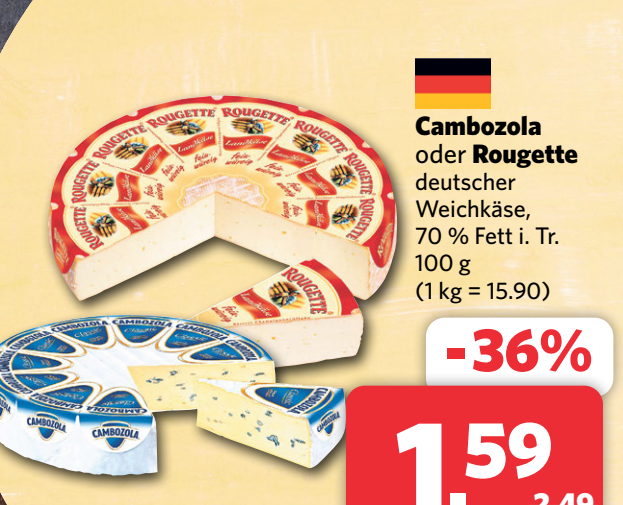

Unser Tipp

1.39

Bierschinken
90-g-Packung
(1 kg = 17.67)

Unser Tipp

1.59

Strand- BUDE

Wochenmenü

Mittagstisch: 11.30-14 Uhr
Tagessnack: 11-19 Uhr*

MO	Mediterranes Putengeschnetzeltes mit Nudeln Tagessnack: Hähnchenschnitzel im Brötchen	5.49 2.60
DI	Nudel-Brokkoli-Auflauf mit Hackfleisch und Cheddar Tagessnack: Schweinelachsschnitzel	4.99 2.25
MI	Ofenschnitzel mit Kräuterkruste Kartoffelgratin, Paprikasoße Tagessnack: halbes Hähnchen HÄHNCHENTAG	5.99 4.75
DO	Kasseler, mit Kartoffelpüree, Sauerkraut und dunkler Sauce Tagessnack: Grillhaxe HAXENTAG	5.49 4.25
FR	Kohlroulade in Schmorsoße mit Kartoffeln Röstzwiebel-Fleischkäse im Brötchen	5.49 1.80
SA	Tipps des Tages	

AUCH ZUM MITNEHMEN!
18.-23.03.

+++ Unser aktuelles Wochenmenü gibt es auch online unter: www.combi.de/Aktuelles/Mittagstisch +++

Cambozola
 oder **Rougette**
 deutscher
 Weichkäse,
 70 % Fett i. Tr.
 100 g
 (1 kg = 15.90)