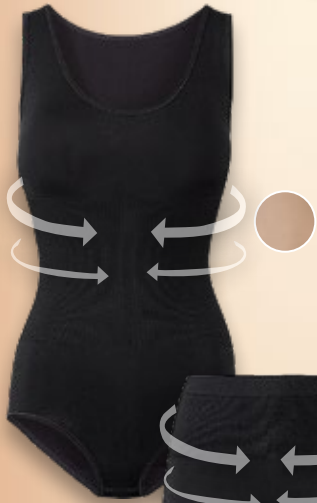

Body
je 6.99*