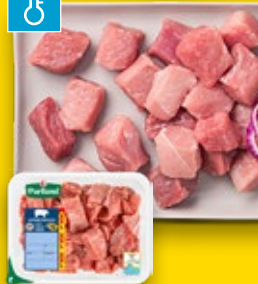

-48%

1.49

0.77

MERCI
Finest
Selection
zarte
Schokoladen-
stäbchen,
versch. Sorten
je 210 -
250-g-Packg.
(1 kg = 7.96 -
9.48)

-40%

3.36

1.99

XXL