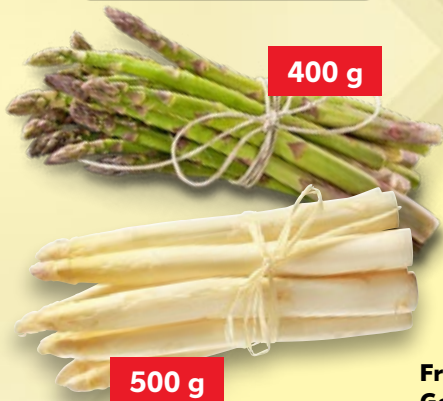

OBST & GEMÜSE

AB DONNERSTAG, 14.03.

BEREIT FÜR DIE SPARGELZEIT?

Leckere Rezepte unter kaufland.de/rezepte

✓ Ideal für Bärlauchsauce oder -pesto

400 g

500 g

Span./griech. Spargel

grün oder weiß/violett, Kl. I

je 400 - 500-g-Bund (1 kg = 6.98 - 8.73)

AKTION

nur

3.49*