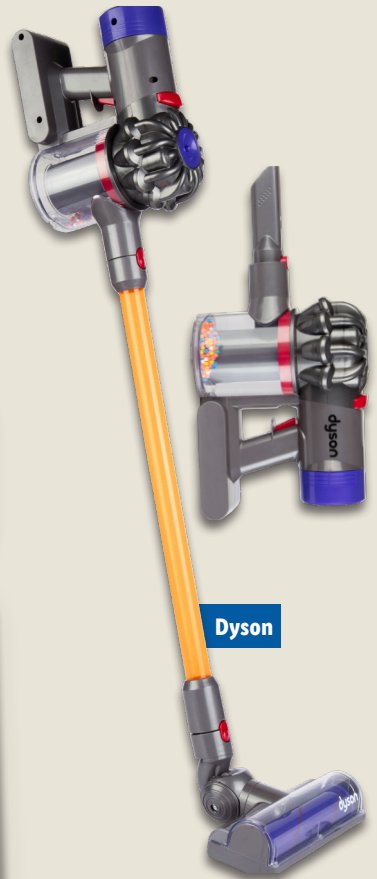

auch online

**-5€**

UVP 14.99  
**9.99\***

auch online

**-5€**

17.99\*  
**12.99\***  
\*Letzter Preis auf lidl.de zum Drucktermin

ca. H 18 cm

Nachtlicht  
Je Stück

**Dyson**

Kabelloser Kleinkinder-Staubsauger

Modell „Dyson“. Mit Saugfunktion, realistischen Geräuschen und abnehmbaren Aufsätzen sowie entleerbarem Staubbehälter. Batteriebetrieben (nicht enthalten). Altersempfehlung: ab 3 Jahren. Je Stück