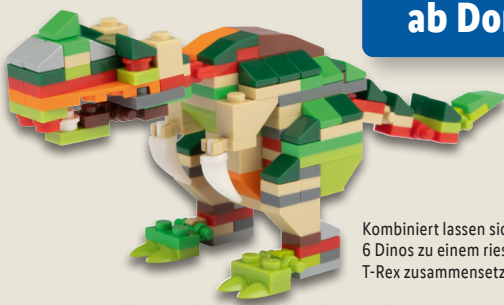

ab Donnerstag, 14.3.

1. Carrera FIRST

Kombiniert lassen sich alle 6 Dinos zu einem riesigen T-Rex zusammensetzen