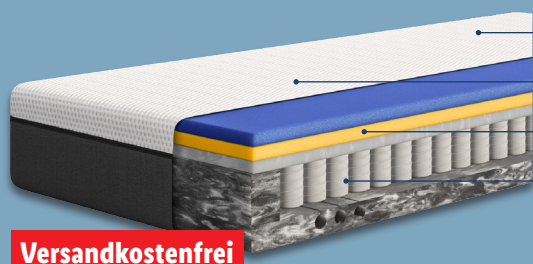

- Höhe: ca. 25 cm
- Bezug abnehm- und waschbar (bei 40 °C)
- Hoher Liegekomfort durch Memory-Effekt
- Punktgenaue Entlastung/Komfort

Emma
Federkern-Matratze
Modell „Emma 25 Federkern“. Je Stück
Art.-Nr. 100350667

nur online

Mittelfest, ca. B 90 x L 200 cm

-60%

~~UVP 699.-~~
279.-

Versandkostenfrei

30 Monate^B à 10.59
Gesamtbeitrag Finanzierung 317,70