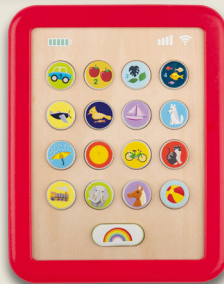

Lerntablet; 2 Modi: Zuhören und Interaktion (10 Töne und 54 Sounds); Wiedergabe in verschiedenen Sprachen

Playtive **Holz-Spielzeug**
Inkl. Batterien. Altersempfehlung: ab 1 Jahr. Je Stück/Set