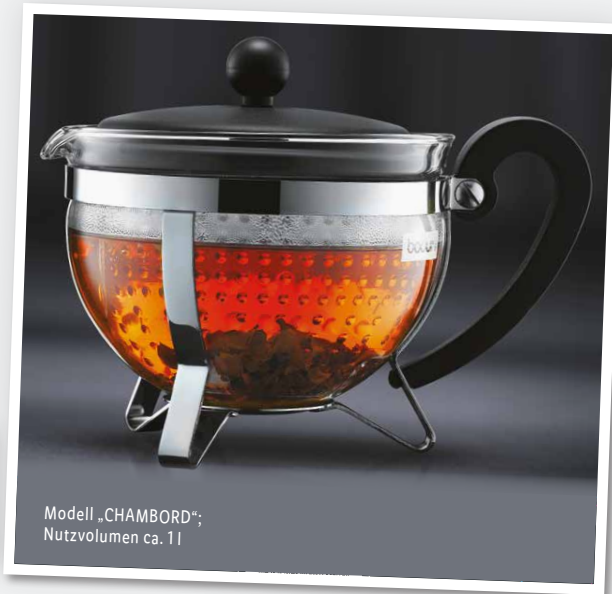

**Messerset,**  
 4-teilig; Klingen  
 aus Edelstahl

auch online

**7.99\***

**bodum®**

BODUM  
**Kaffeebereiter/  
 Teekanne/Stövchen**  
 Je Stück

Modell „CHAMBORD“

Modell „JESPER“;  
 Nutzvolumen ca. 1 l

auch online

**-21€**

~~uvp 36.90~~  
**14.99\***

Modell „CHAMBORD“;  
 Nutzvolumen ca. 1 l

Passend  
 dazu

**4 Stück**  
 je ca. 320 ml

Weitere  
 Gläser &  
 Spirituosen im  
 Onlineshop

**lidl.de**

auch online