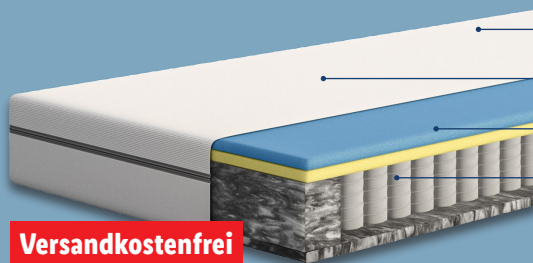

- Höhe: ca. 18 cm
- Bezug abnehm- und waschbar (bei 40 °C)
- Ausgezeichnetes Schlafklima
- Punktgenaue Entlastung

Emma
Tonnentaschen-Federkern-Matratze
Modell „Emma One Federkern“. Je Stück
Art.-Nr. 100340381

nur online

Mittelfest, ca. B 90 x L 200 cm

-45%

~~UVP 349.-~~
189.-

Versandkostenfrei

18 Monate^B à 10.39
Gesamtbeitrag Finanzierung 187,02