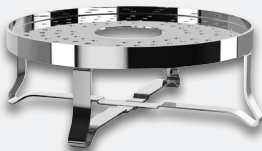

**Messerset,**  
 4-teilig; Klingen  
 aus Edelstahl

auch online

**7.99\***

**bodum®**

BODUM  
**Kaffeebereiter/  
 Teekanne/Stövchen**  
 Je Stück

Modell „CHAMBORD“

Modell „JESPER“;  
 Nutzvolumen ca. 1 l

auch online