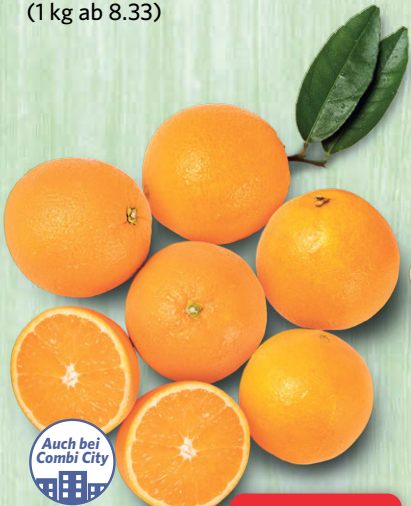

Auch bei Combi City

Goldmarie

Orangen
Kl. I, Ursprung: Spanien
1,5-kg-Netz
(1 kg = 1.99)

Unser Tipp

2.99