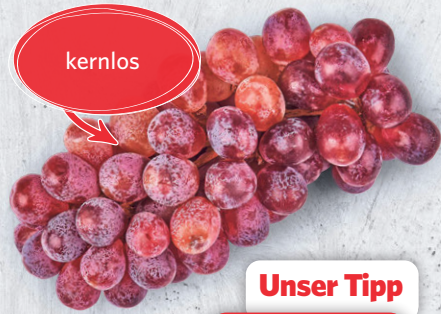

DREITAG

DO + FR + SA

ANGEBOTE

Gültig von Do., 14.03. bis Sa., 16.03.2024

Artikel mit diesem Hinweis sind auch in unseren Combi City Märkten erhältlich.

kernlos

Unser Tipp

1.49

Tafeltrauben rot
Kl. I, Ursprung: Brasilien/Peru
500-g-Schale
(1 kg = 2.98)