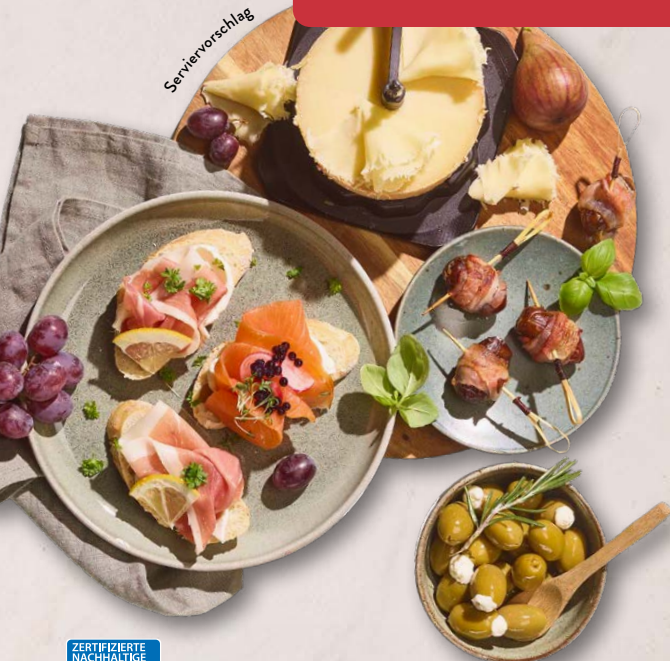

2.99*

Nussöl

Versch. Sorten;
250-ml-Flasche
(Liter = 11.96)

AKTION

2.99*

Serviervorschlag

Schottischer Räucherlachs

Traditionell über Buchenholzrauch geräuchert; aus zertifizierter Aquakultur; 100-g-Packung (kg = 29.90)