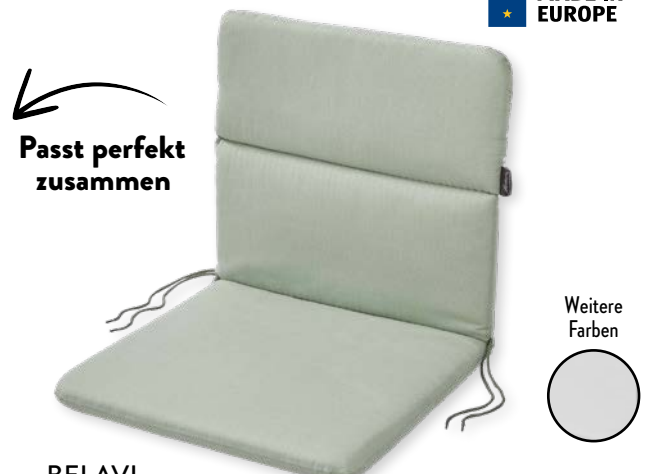

Ob kleiner Balkon oder große Terrasse – Gartenmöbel aus Kunststoff machen dank ihres modernen Designs überall eine gute Figur. Ein weiteres Plus: Sie sind leicht, UV-beständig und schnell verstaubt.

Weitere Farben

BELAVI
Sitzkissen, eckig
Versch. Modelle und Materialzusammensetzungen, Maße je ca.: 45 x 43 x 5,5 cm

2er-Packung
7.99*
ab 7.3.

BELAVI
Kunststoff-Stapelstuhl
50 % recyceltes Material, 100 % Polypropylen, Maße ca.: 58 x 59 x 82 cm, max. Belastung: 120 kg, 3 Jahre Garantie, je Stück

24.99*
ab 7.3.

Verstellbarer Haltegurt im Rücken

Gilt für beide Auflagen: