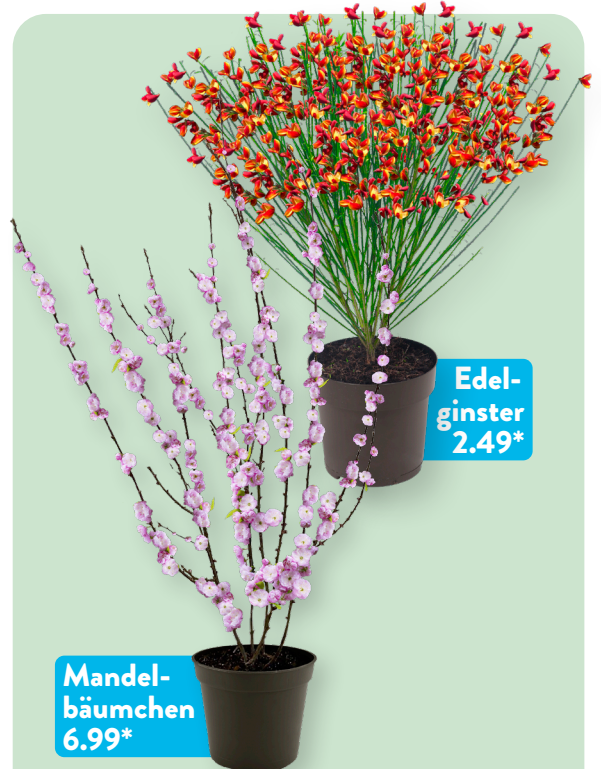

2.69*

ab 18.3.

Mandel-
bäumchen
6.99*

GARDENLINE

Polsterstauden im kompostierbaren Topf

Versch. Sorten, kompos-
tistbarer Topf – direkt mit
Topf pflanzbar, je Stück

1.99*

ab 14.3.