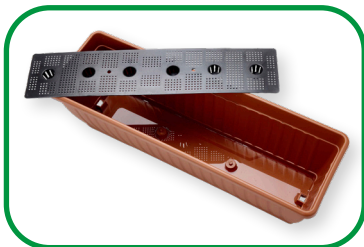

39.99*

ab 18.3.

Ohne Pflanzen

BELAVI

Blumenkasten „Sunny“

Versch. Farben, inkl. Wasserspeicher mit Wasserstandsanzeige, Kunststoff, Maße ca.: 75 x 20 x 16,5 cm, je Stück

19.99*

ab 8.4.