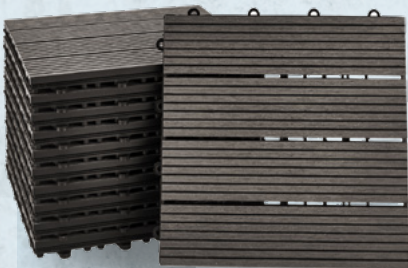

Verfügbare Modelle:
Klein, 149,00^{1,4}
Groß, 199,00^{1,4}

Verfügbare Größen:
1 m², 38,99^{1,4} (m²-Preis 38,99)
3 m², 99,99^{1,4} (m²-Preis 33,33)

Weitere Farbe

HOME DELUXE WPC-Holzfliesen BAVARO

Anwenderfreundliches Klicksystem, individuell anpassbar, witterungsbeständig, m²-Preis 38,99 bzw. 33,33

ab 38,99^{1,4}