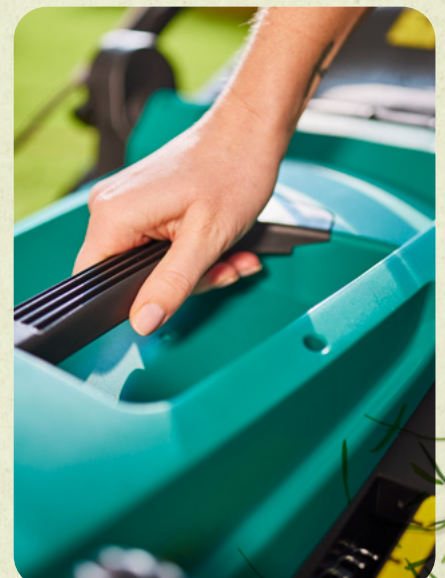

FERREX®

Elektro-Rasenmäher

Modell GLM44; 1.800 W; wartungsarmer Hochleistungsmotor; Balkenmesser mit Flügelform; große Grasfangbox; Schnitthöhe: ca. 20–70 mm, 7-fach einstellbar; Schnittbreite: ca. 44 cm; zentraler Tragegriff; Stück

79.99*

Ab 27.03.

3 Jahre
HERSTELLER-GARANTIE

www.tuv.com ID 1419074647