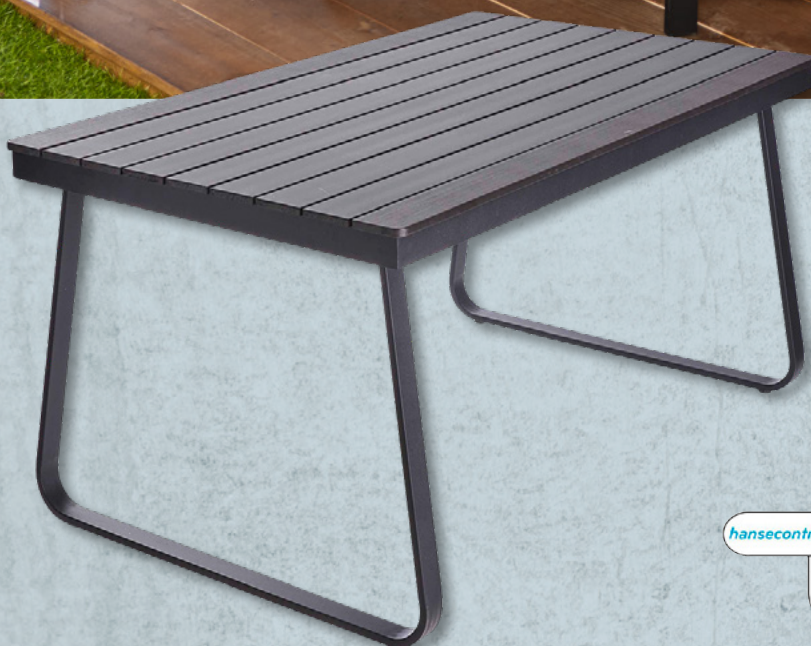

12,99*

Ab 02.05.

02

HOME CREATION
Tischtuchhalter
Edelstahl; in den
Modellen Klemme,
Klammer oder Magnet;
4er-Packung

1,99*

Ab 02.05.

ROPE-MÖBEL – SEIL MIT STYLE.

Rope-Gartenmöbel liegen voll im Trend. Denn die kunstvoll geflochtenen und gespannten Seile ergeben stylische Muster und sind echte Hingucker.

BELAVI

Rope-Alu-Gartentisch

Gestell pulverbeschichtetes Aluminium, Tischlattung Kunststoff mit Holzstruktur; witterungs- und UV-beständig; B x H x T: ca. 150 x 74 x 90 cm; Stück

3 Jahre
HERSTELLER-
GARANTIE