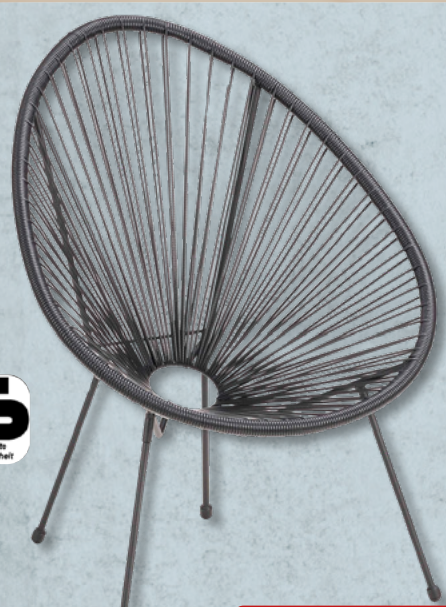

3 Jahre
HERSTELLER-
GARANTIE

BELAVI
Gartensessel
Pulverbeschichteter Stahl,
Poly-Rattan-Geflecht,
wetterfest; B x H x T:
ca. 74 x 70 x 96 cm; Stück

49.99*
Ab 02.05.