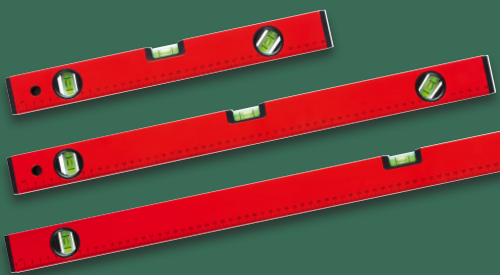

PARKSIDE®
Wasserwaagen-Set
Stabile Aluminium-
Ausführung. Länge:
40/60/100 cm. Je Set.
Art.-Nr. 100370008

nur online

8.99