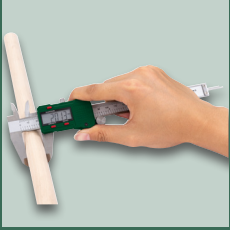

ab Donnerstag, 7.3.

PARKSIDE®  
**Digitaler Messschieber/Winkelmesser**  
Inkl. Batterie. Je Stück

auch online

**7.99\***

PARKSIDE®  
**Konturenlehre/  
Schlauchwasserwaage**  
Je Stück

auch online

**6.99\***