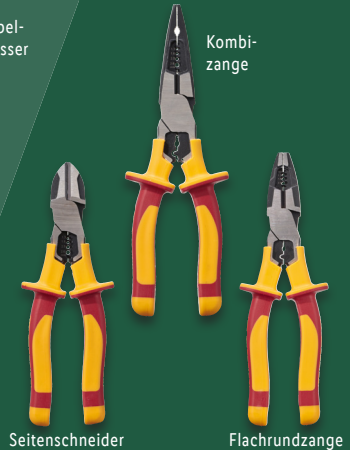

Flachrundzange

PARKSIDE® Zange/Kabel- messer 1.000 V

Isoliert nach IEC
60900. Je Stück

-5€

7.99*

*Letzter Preis auf lidl.de
zum Drucktermin

PARKSIDE® Zange/ Seitenschneider

Isoliert nach IEC 60900.
Je Stück

9.99*