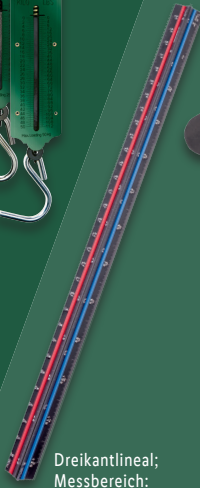

Dreikantlineal;
Messbereich:
0-30 cm