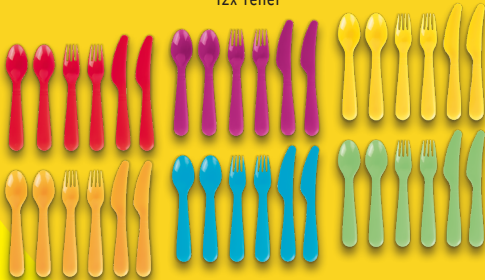

8 Stück;  
je ca. L 16 x B 11 x  
H 9 cm (je ca. 0,85 l)

6 Stück;  
je ca. L 23 x B 16 x  
H 9 cm (je ca. 2,0 l)

10 Stück;  
je ca. L 16 x B 11 x  
H 6 cm (je ca. 0,55 l)

ERNESTO®  
**Frischhaltedosen XXL**

Temperaturbeständig von  
-20 bis +100 °C und  
mikrowellengeeignet.  
Platzsparend  
ineinander  
stapelbar. BPA-  
frei. Je Set

auch online

**4.99\***

12x 345-ml-Schalen

12x Teller

12x 220-ml-Becher

Besteck-Set, 36-teilig;  
je 12 Messer, Gabeln und Löffeln