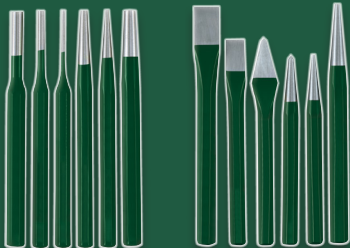

auch online

**-23%**

**9.99\***

† Letzter Preis auf lidl.de  
zum Drucktermin

**48  
W**

3 Splintentreiber und  
3 Durchschläger

2 Flachmeißel,  
1 Kreuzmeißel,  
2 Durchschläger  
und 1 Körner

**PARKSIDE®  
Splintentreiber- und  
Durchschläger-/Kombi-  
Schlagwerkzeugset**