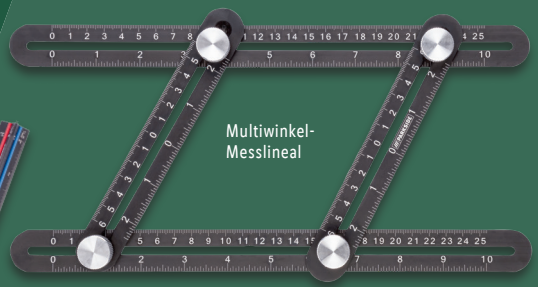

Multiwinkel-
Messlineal