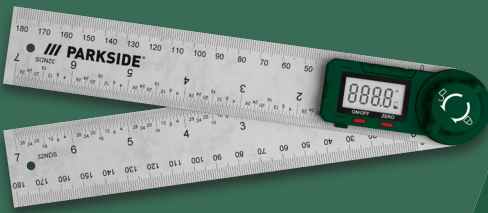

PARKSIDE®
**Konturenlehre/
Schlauchwasserwaage**
Je Stück

auch online

6.99*

1 Kunststoffschlauch
ca. 15 m (transparent)
und 2 Kunststoff-
Messröhrchen