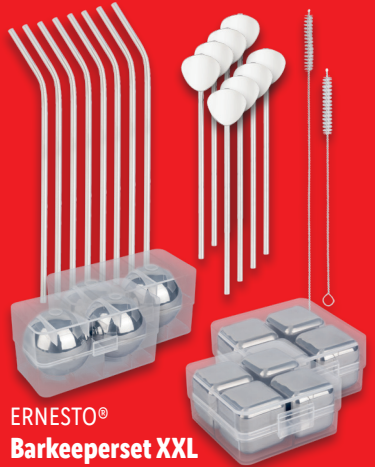

ERNESTO®
Barkeeperset XXL

Set bestehend aus
2x 4 Eiswürfeln, 2x 4 Eiskugeln,
8 Trinkhalme,
8 Löffel und
2 Reinigungsbürsten. Je Set

9.99*

16

LHZ - 10/2024 - DE

Artikel mit nur online auch online sind ab sofort auch im Internet unter lidl.de inkl. MwSt., zzgl. Versandkostenpauschale (€5,95), bestellbar, soweit nicht abweichend am Artikel angegeben. *Dieser Artikel kann aufgrund begrenzter Vorratsmenge bereits im Laufe des ersten Angebotstages ausverkauft sein. Modelle teilweise nicht in allen Größen und Farben erhältlich. Alle Preise ohne Deko. Für Druckfehler keine Haftung.