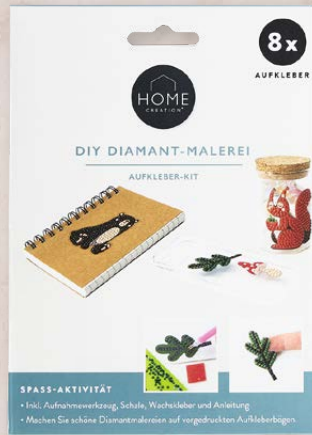

Disney PRINCESS A

3+

TOTUM Kreativität-Set

Set, bestehend aus 6 Markern, 6 Ausmalbögen, 6 Wachsmalkreiden und 1 Aufkleberbogen; in den Ausführungen Paw Patrol oder Disney Princess; Set

UVP 5.99

-33%

3.99*

Ab 14.03.