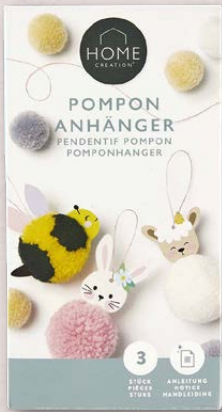

DEKORATION

HOME CREATION Oster-Holzdekoration

Osterdekoration bestehend aus Holzanhängern oder Figuren zum Aufstellen; verschiedene Modelle; Stück/Set

1.29*

Ab 04.03.

HOME CREATION Kreativ-Set

In den Ausführungen Häschentüten-Set, Wabendekor, Sticker-Rolls, Pompon-Anhänger, Bastel-Set, Holzperlen-Set, Osterkörbchen, Transparentbilder oder Ostereier-DIY-Set; Set