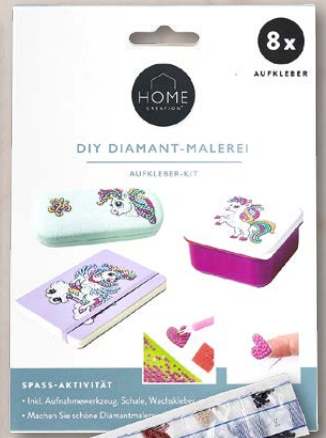

Disney PRINCESS A

3+

TOTUM Kreativität-Set

Set, bestehend aus 6 Markern, 6 Ausmalbögen, 6 Wachsmalkreiden und 1 Aufkleberbogen; in den Ausführungen Paw Patrol oder Disney Princess; Set

UVP 5.99

-33%

3.99*

Ab 14.03.

Verschiedene Motive

EXPERTIZ Zeichenblock

DIN A3; je 40 Blatt; 100 g/m²; verschiedene Motive; Stück

2.49*
Ab 14.03.

5+ HOME CREATION DIY-Diamant-Malerei Vordruckte Aufkleberbögen; inkl. Aufnahmewerkzeug, Schale, Wachskleber und Anleitung; 8er-Set