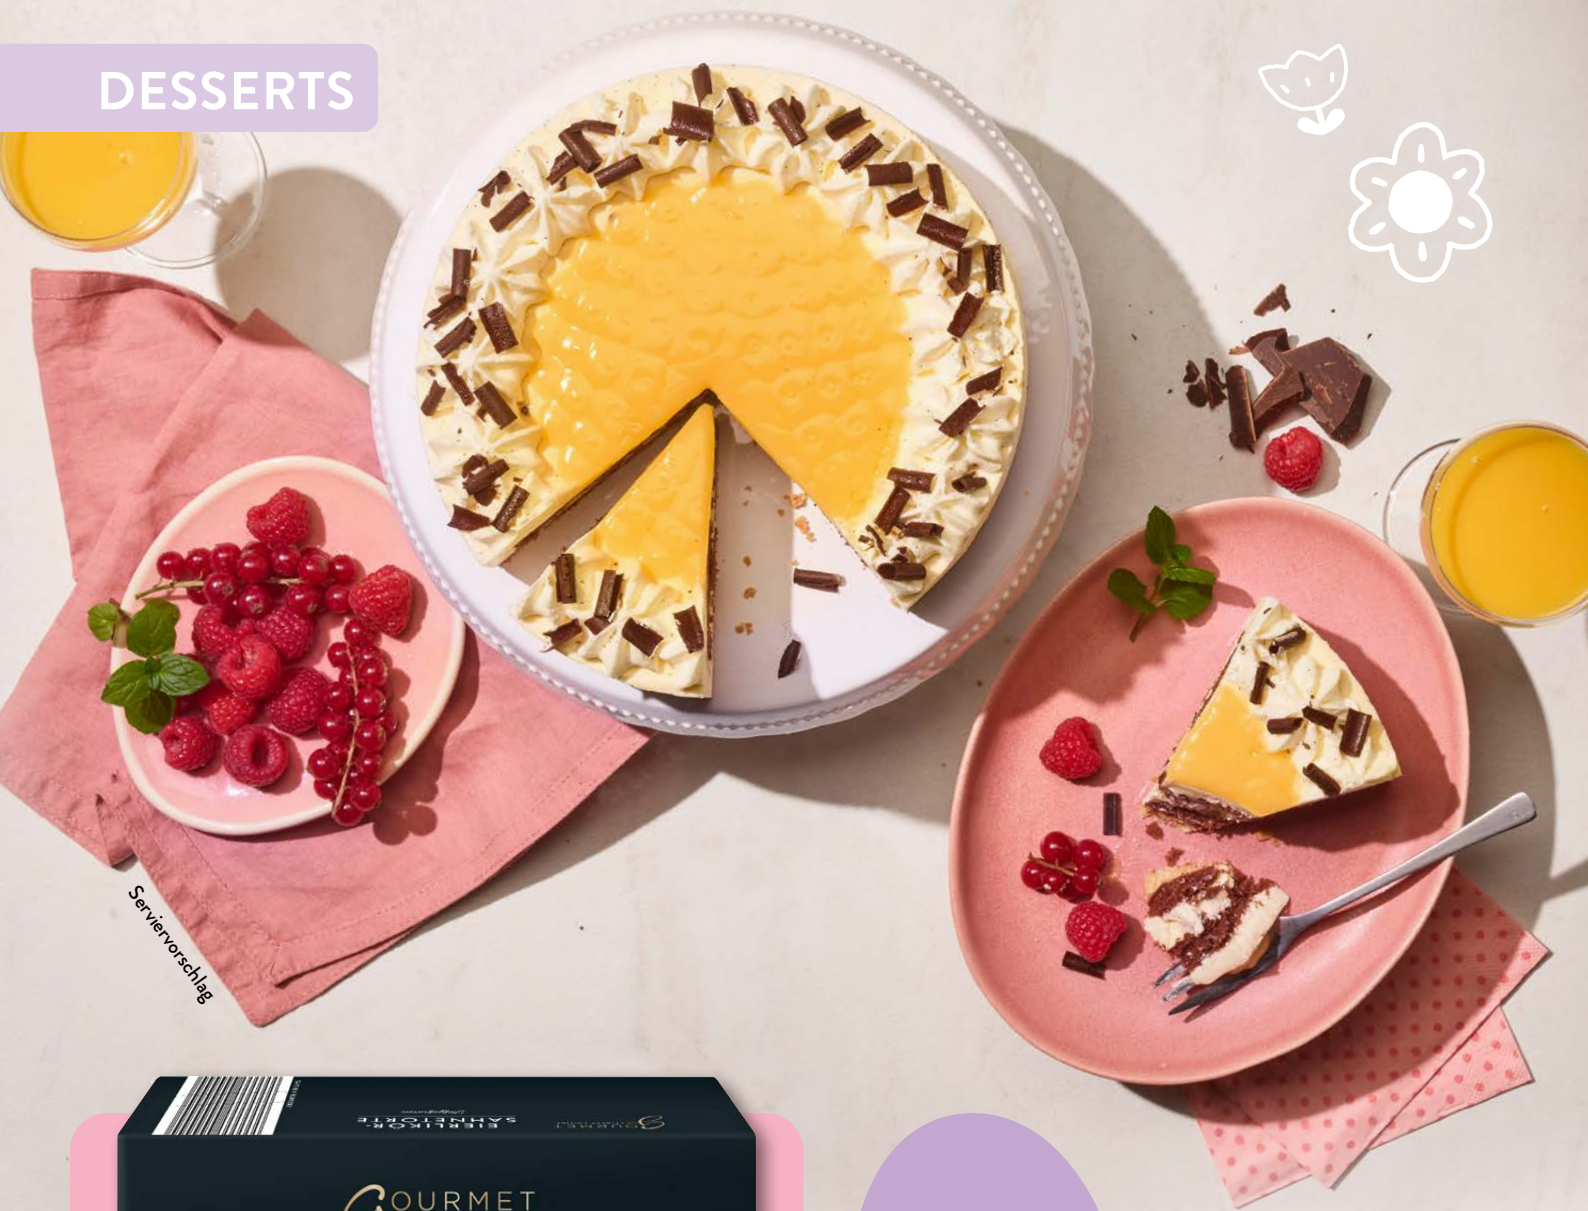

DESSERTS

Serviervorschlag

 **Eierlikör-Sahnetorte**
Mit Eierlikör und Schokolade; enthält Alkohol; 750-g-Packung (kg = 7.99)

5.99*

Ab 11.03.

Probier auch unseren Original Bastei Eierlikör

Oster-Mini-Liköre
Packing enthält versch. Sorten; 15% Vol. bzw. 17% Vol.; 10x0,02-L-Packung (Liter = 22.45)