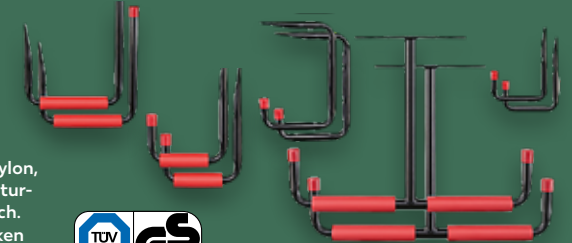

TREUEAKTION

ORIGINAL KAISER Tefal **Neu**

vom 29.02. bis 22.05.2024
Punkte sammeln. Prämie sichern.

KAISER Springform mit Rohrboden »BAKE PRO«
glasharter, kratz- und schnittfester Emailleboden, mit Auslaufschutz, ca. Ø 26 x 8 cm je

64%
Treuevorteil*

TREUEPREIS
UVP 44.99
15.99

Bis zu 84%
sparen

ORIGINAL KAISER

MADE IN GERMANY

- Keramisch verstärkte Antihafbeschichtung
- Sehr gute Wärmeverteilung
- Hitzebeständig bis 230 °C

ESTABLISHED IN GERMANY
DAS ORIGINAL
SINCE 1919

KAISER Springform Königs Kuchen »BAKE PRO«
glasharter, kratz- und schnittfester Emailleboden, mit Auslaufschutz, ca. B 30 x H 8 x T 11 cm je

68%
Treuevorteil*

TREUEPREIS
UVP 44.99
13.99

KAISER 12er-Muffinform »BAKE PRO«
für klassische Muffins, Cup-Cakes und Mini-Kuchen, ca. B 38 x H 3 x T 27 cm je

74%
Treuevorteil*

TREUEPREIS
UVP 26.99
6.99

KAISER Mini-Set Spring- und Königs Kuchenform »BAKE PRO«
mit Auslaufschutz, Springform ca. Ø 18 x 8 cm, Königs Kuchenform ca. B 20 x H 7,7 x T 11,5 cm je 2-teilig

73%
Treuevorteil*

TREUEPREIS
UVP 29.99
7.99

KAISER Brotform oval »BAKE PRO«
für Teige bis 750 g, saureteigbeständig, ca. B 32 x H 8,5 x T 18 cm je

84%
Treuevorteil*

TREUEPREIS
UVP 37.99
5.99

Tefal

Nelson Müller für Tefal

Der Sterne- und TV-Koch Nelson Müller steht als Markenbotschafter mit Body und Soul für die Marke Tefal.

TEFAL Kontaktgrill »OptiGrill«
automatische Anpassung der Grilltemperatur und Grillzyklen, 6 Grillprogramme, Auftau-Funktion, manueller Modus, 2.000 W, inkl. Teigkelle je

62%
Treuevorteil*

TREUEPREIS
UVP 349.99
129.99

✓ Inkl. Belgische-Waffel-Platten und Teigkelle

SO EINFACH

Mit der Kaufland Card Treuepunkte digital sammeln und einlösen! Code scannen, App kostenlos downloaden und anmelden!