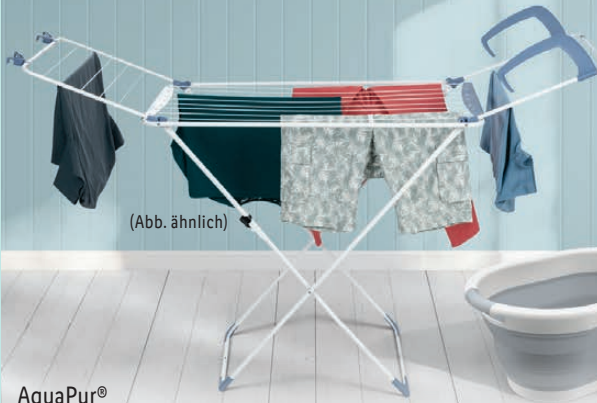

(Abb. ähnlich)

Heizkörperrockner
einstellbar auf Wand-
stärken bis 10 cm –
auch für Balkongeländer geeignet

AquaPur®
3-in-1-Wäscheständer

Gesamt-Trockenlänge: ca. 18 m. Mit integriertem Rollenpaar und 2 Halterungen zum Aufhängen. Geöffnet: ca. B 177 x H 111 x T 55 cm. Je Stück

24.99*

4in1

- Aufbügeln
- Bedampfen
- Ausbürsten
- Entfusseln