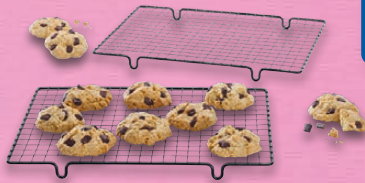

ab Donnerstag, 29.2.

Je ca. L 36 x B 26 x H 3 cm

Für Backwaren
bis zu
Ø 26 cm

ERNESTO®
**Kuchenheber/
Tortenboden-
Schneidhilfe**

Aus rostfreiem
Edelstahl. Spül-
maschinenge-
eignet. Je Stück

auch online

6.99*