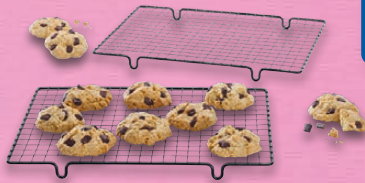

ab Donnerstag, 29.2.

Je ca. L 36 x B 26 x H 3 cm