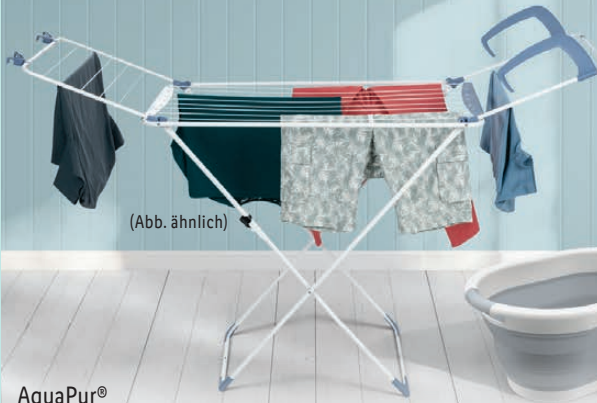

ab Donnerstag, 29.2.

Softgrip-
Wäsche-
klammern;
24 Stück

Mehrzweck-
Wäsche-
klammern;
20 Stück

auch online

LIVARNO home
**Wäsche-
klammern**
Je Set

2.49*

Badewanntrockner mit
2 neigbaren Doppelhaken
für sicheren Halt