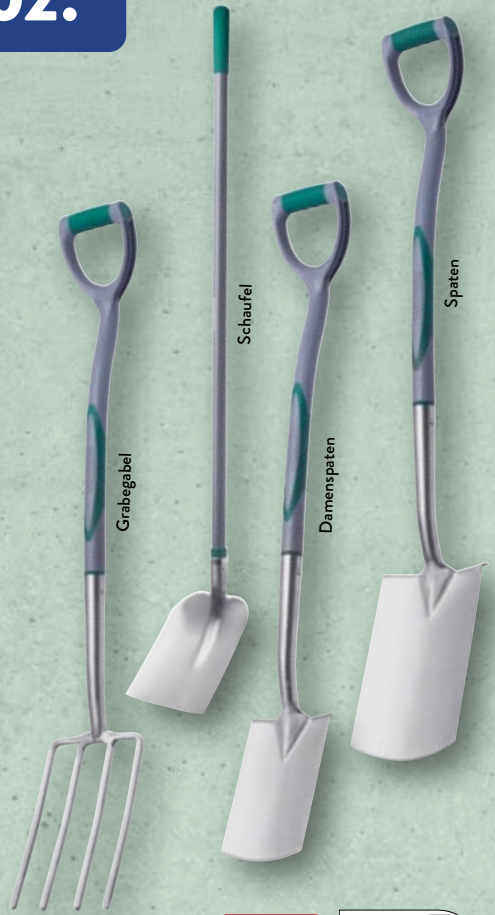

ab Do. 29.02.

Ohne Deko

8 Stück

GARDENLINE Wandhalter

Für Haus- und Gartengeräte; drehbare Gummipuffer; für Wandmontage geeignet; Stiel-Ø: max. 3 cm und Gewicht: max. 2kg; inkl. Befestigungsmaterial; 8er-Packung

4.99*

GARDENLINE Gartengeräte mit Stiel

Mit Holzstiel; in den Modellen Fächerbesen, Rasenkantenstecher, Gartenrechen, Unkrautfugenbürste, Grubber, Doppelhacke; Stück

7.99*

GARDENLINE Grabwerkzeug

Blätter aus rostfreiem Edelstahl; in den Modellen Damenspaten, Länge: ca. 108 cm, Grabegabel, Länge: ca. 112 cm, Schaufel, Länge: ca. 150 cm, oder Spaten, Länge: ca. 112 cm; Stück