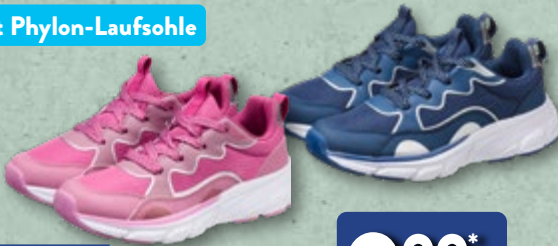

Mit Phylon-Laufsohle

04