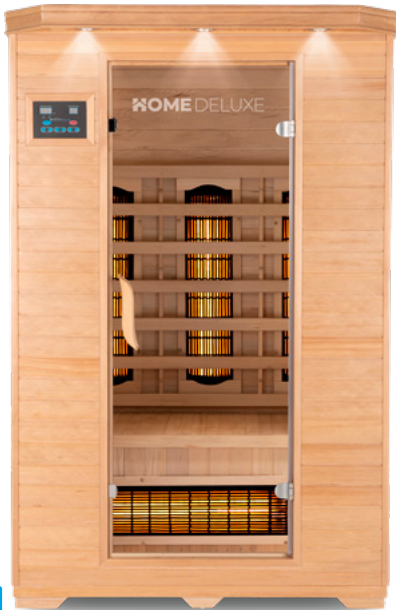

ALLE ARTIKEL NUR ONLINE ERHÄLTlich.

ALDI-ONLINESHOP.DE

ab 25.2.

HOME DELUXE

Indoor-Infrarotkabine REDSUN M mit Vollspektrumstrahler

Kein Starkstrom nötig, einfache Montage, 1800 W, Maße (B x H x T) ca.: 120 x 190 x 105 cm

UVP 1599,00

-43%

899,00^{3,4}