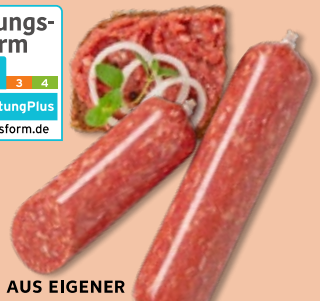

KNÜLLER
nur
1.59

ZIMMERMANN
Gin-Schinken
saftig-zarter
Schweineschinken
aus Bayern
100 g

AKTION
nur
1.79*

SPECHT
Hähnchenbrust
Florida
in Aspik
100 g

-23%
~~1.69~~
1.29

**AUS EIGENER
HERSTELLUNG**
**Zwiebel-
mettwurst**
würzige Rohwurst
mit leichter
Zwiebelnote
100 g