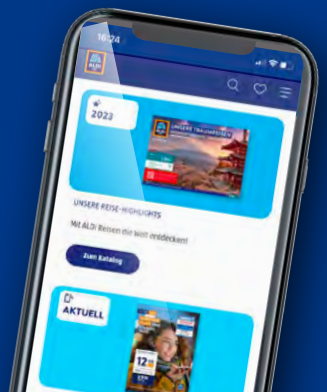

Bitte achte auf die FSC®-zertifizierten Produkte in diesem Prospekt.

Dieser Prospekt ist auf FSC®-zertifiziertem Papier gedruckt.

TZ3

www.blauer-engel.de/uz195

Dieses Druckerzeugnis ist mit dem Blauen Engel ausgezeichnet.

2/2024

Gutes für alle.

* Wir bitten um Beachtung, dass diese Aktionsartikel im Unterschied zu unserem ständig vorhandenen Sortiment nur in begrenzter Anzahl zur Verfügung stehen. Sie können daher schon am Vormittag des ersten Aktionstages kurz nach Aktionsbeginn ausverkauft sein. Bekleidung teilweise nicht in allen Größen verfügbar. Alle Artikel ohne Dekoration. ¹ Abmeldung jederzeit möglich. Für weitere Infos: aldi-sued.de/whatsapp. Infos zum Datenschutz findest du unter: aldi-sued.de/datenschutz