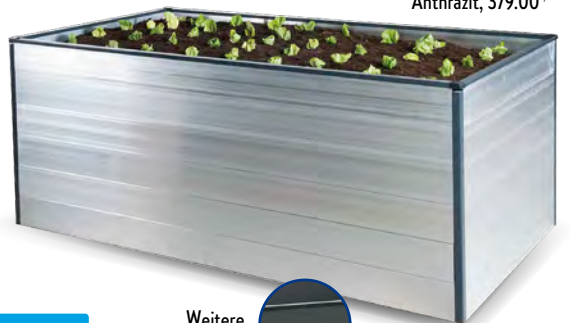

¹ Paketware. Preise inkl. MwSt. und zzgl. Versandkostenpauschale (5,95 €). ² Sperrgut. Preise inkl. MwSt. und zzgl. Versandkostenpauschale (5,95 €) sowie Transportkosten (12,95 €). ³ Speditionsware. Preise inkl. MwSt. und zzgl. Versandkostenpauschale (5,95 €) sowie Transportkosten (39,95 €). ⁴ Der Onlineverkauf startet zum jeweils beworbenen Werbetermin um 0 Uhr. 90 Tage Rückgaberecht. Alle Artikel ohne Dekoration. Die Versandkostenpauschale fällt nur einmal pro Bestellung an. In Ausnahmefällen kann es vorkommen, dass die Nachfrage unsere Einschätzung übertrifft und ein Artikel schnell - womöglich unmittelbar nach Verkaufsstart - nicht mehr verfügbar ist. Die Artikel werden zum Teil in baugleicher Ausführung unter verschiedenen Marken ausgeliefert. Der Verfügbarkeits-