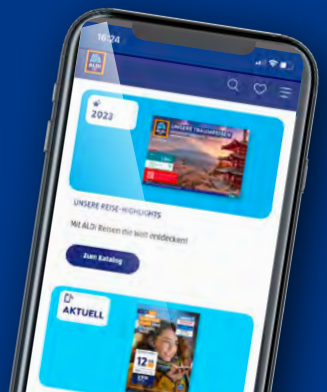

Bitte achte auf die FSC®-zertifizierten Produkte in diesem Prospekt.

Dieser Prospekt ist auf FSC®-zertifiziertem Papier gedruckt.

www.blauer-engel.de/uz195

Dieses Druckerzeugnis ist mit dem Blauen Engel ausgezeichnet.

2/2024

Gutes für alle.

* Wir bitten um Beachtung, dass diese Aktionsartikel im Unterschied zu unserem ständig vorhandenen Sortiment nur in begrenzter Anzahl zur Verfügung stehen. Sie können daher schon am Vormittag des ersten Aktionstages kurz nach Aktionsbeginn ausverkauft sein. Bekleidung teilweise nicht in allen Größen verfügbar. Alle Artikel ohne Dekoration. ¹ Abmeldung jederzeit möglich. Für weitere Infos: aldi-sued.de/whatsapp. Infos zum Datenschutz findest du unter: aldi-sued.de/datenschutz