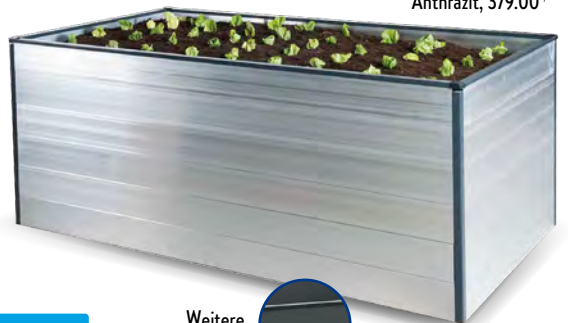

¹ Paketware. Preise inkl. MwSt. und zzgl. Versandkostenpauschale (5,95 €). ² Sperrgut. Preise inkl. MwSt. und zzgl. Versandkostenpauschale (5,95 €) sowie Transportkosten (12,95 €). ³ Speditionsware. Preise inkl. MwSt. und zzgl. Versandkostenpauschale (5,95 €) sowie Transportkosten (39,95 €). ⁴ Der Onlineverkauf startet zum jeweils beworbenen Werbetermin um 0 Uhr. 90 Tage Rückgaberecht. Alle Artikel ohne Dekoration. Die Versandkostenpauschale fällt nur einmal pro Bestellung an. In Ausnahmefällen kann es vorkommen, dass die Nachfrage unsere Einschätzung übertrifft und ein Artikel schnell - womöglich unmittelbar nach Verkaufsstart - nicht mehr verfügbar ist. Die Artikel werden zum Teil in baugleicher Ausführung unter verschiedenen Marken ausgeliefert. Der Verfügbarkeits-