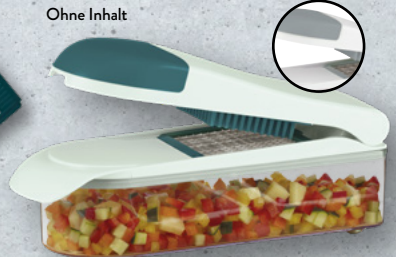

**CROFTON
Multifunktions-Obst- und
Gemüseschneider**

Inkl. 6 Schneideinsätze, Halterung, Resthalter und Auffangbehälter mit Frischendeckel; mit Kamm und Netz zur einfacheren Reinigung; spülmaschineneeignet; mit Antirutschfüßen; Stück

12,99*

* Aktionsartikel stehen nur in begrenzter Anzahl zur Verfügung. Sie können daher schon am Vormittag des Aktionstages kurz nach Aktionsbeginn ausverkauft sein.