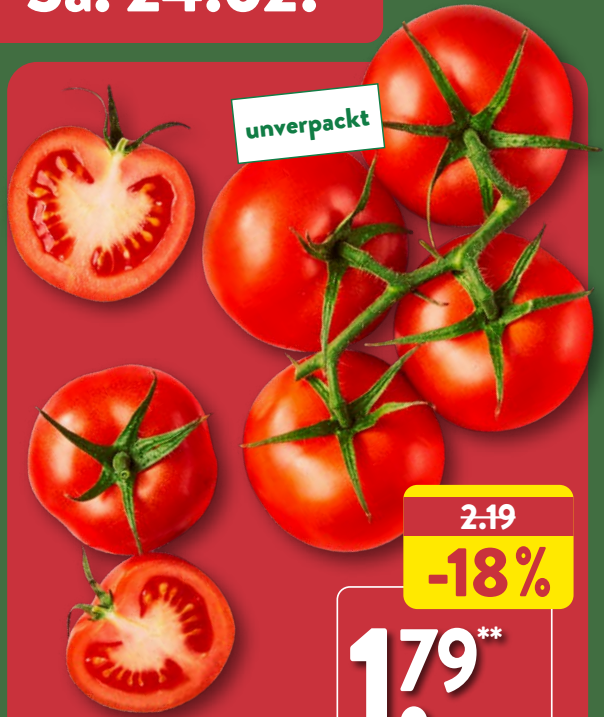

DAS ALDI TIEFPREIS-
VERSPRECHEN.

BIS
ZU

27%
SPAREN

unverpackt

Blumenkohl

Klasse 1; Frankreich,
Spanien; Stück

AKTION

1.99**